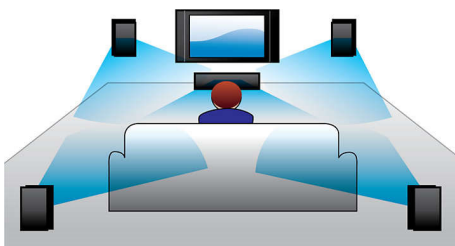

Dolby TrueHD und DTS-HD

Dolby TrueHD und DTS-HD Master Audio Essential liefern optimalen Sound von Ihren Blu-ray Discs. Die Audiowiedergabe ist praktisch nicht zu unterscheiden vom Studio-Master. So hören Sie das, was Sie der Regisseur hören lassen wollte. Dolby TrueHD und DTS-HD Master Audio Essential vervollständigen Ihr hochauflösendes Home Entertainment-Erlebnis.