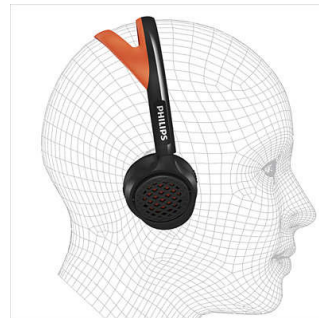

Sigue la onda con una música con una elevada potencia gracias a los controladores de neodimio de 40 mm que ofrecen unos graves extremadamente profundos y dinámicos. Los auriculares ActionFit se han diseñado para dar rienda suelta a tus ejercicios, sin importar lo duros que sean. Disfruta de una experiencia de sonido con movimiento, sea cual sea el ejercicio y vayas donde vayas.

Banda de sujeción antideslizante

Los auriculares ActionFit SHQ5200 disponen de una banda de sujeción con un diseño especial que se ajusta con seguridad durante los ejercicios más duros. Su banda de sujeción antideslizante integra una innovadora sujeción de silicona para garantizar suficientes puntos de contacto con la cabeza, lo que evita los deslizamientos laterales y los efectos de péndulo de delante a atrás mientras te mueves libremente durante los ejercicios.

Diseño acústico abierto

Para tu seguridad, los auriculares ActionFit te permiten estar atento al entorno, especialmente al hacer ejercicio al aire libre. Su plataforma acústica abierta te permite discernir lo que ocurre alrededor mientras disfrutas de la música al máximo.

Banda de sujeción con ajuste perfecto

Los auriculares ActionFit disponen de una banda de sujeción con ajuste perfecto con un diseño discreto y almohadillas probadas para adaptarse a todas las orejas (sin importar el tamaño o la forma), de forma cómoda y perfecta.