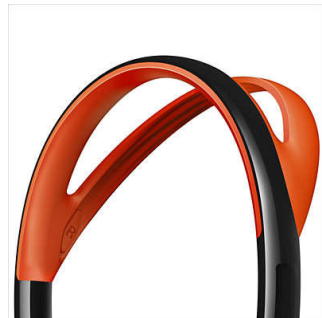

Sonido excelente con mejora de graves

- Controladores de neodimio de 40 mm para unos graves extremos y un rendimiento optimizado
- El diseño acústico abierto te mantiene alerta al entorno

Diseñados para un ajuste seguro y cómodo

Diseñados para un alto rendimiento

- Auriculares ultraligeros de 99 g para un ajuste y una comodidad superiores
- Cable reforzado Kevlar para una durabilidad definitiva

PHILIPS

Destacados

Controladores de neodimio de 40 mm

Sigue la onda con una música con una elevada potencia gracias a los controladores de neodimio de 40 mm que ofrecen unos graves extremadamente profundos y dinámicos. Los auriculares ActionFit se han diseñado para dar rienda suelta a tus ejercicios, sin importar lo duros que sean. Disfruta de una experiencia de sonido con movimiento, sea cual sea el ejercicio y vayas donde vayas.

Banda de sujeción antideslizante

Los auriculares ActionFit SHQ5200 disponen de una banda de sujeción con un diseño especial que se ajusta con seguridad durante los ejercicios más duros. Su banda de sujeción antideslizante integra una innovadora sujeción de silicona para garantizar suficientes puntos de contacto con la cabeza, lo que evita los deslizamientos laterales y los efectos de péndulo de delante a atrás mientras te mueves libremente durante los ejercicios.