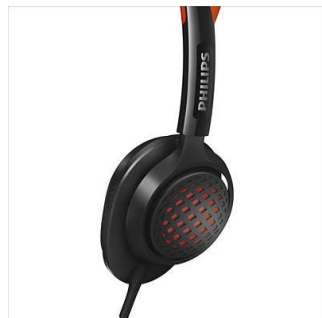

Diseño acústico abierto

Para tu seguridad, los auriculares ActionFit te permiten estar atento al entorno, especialmente al hacer ejercicio al aire libre. Su plataforma acústica abierta te permite discernir lo que ocurre alrededor mientras disfrutas de la música al máximo.