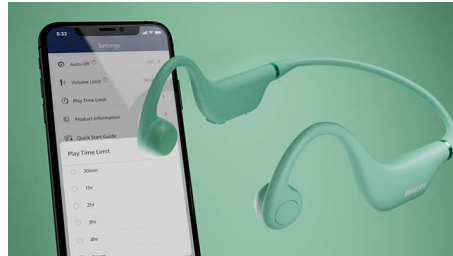

Vanemlik järelvalve

Philipsi rakenduse kaudu saate hõlpsalt piirata nii helitugevust kui ka esitusaega.

Kõrvaklappide deetsibellide tase on piiratud 85 dB-ga, kuid tundlikumate kõrvade jaoks saab selle madalamaks seada. Määrake mänguaeg päeva või nädala kaupa ja hääljuhis tuletab lastele meelde, kui aeg saab täis!

5 tundi mänguaega

Nendel imelistel kõrvaklappidel on 5 tundi mänguaega. Kerge ja mugava disainiga saavad teie lapsed veeta oma mänguaega rõõmsalt

TAK4607GY/00

oma lemmikmuusikat kuulates või teie kõnesid vastu võttes!

Sisemine mikrofoni

Kõrvaklappidel on sisemine mikrofoni, mis eemaldab ümbritseva taustamüra, nii et olenemata sellest, kas teie lapsed mängivad, osalevad veebitunnis või helistavad teile – nende hääl on alati kristallselge!

IPX5 veekindlus

IPX5 veekindlustegur võimaldab teil väljas käia ja mängida iga ilmaga! Kõrvaklapid on pritsmekindlad ning taluvad hästi vihma ja higi, nii et muretsemiseks ei ole põhjust!

Reguleeritav peavõru

Kõrvaklappide peavõru on nii paindub kui ka reguleeritav. See tähendab, et kõrvaklapid istuvad mugavalt teie lapse peas ka siis, kui ta suuremaks kasvab! 4–12-aastastele lastele on need ideaalseks vahendiks kuulamiseks, õppimiseks ja mängimiseks!