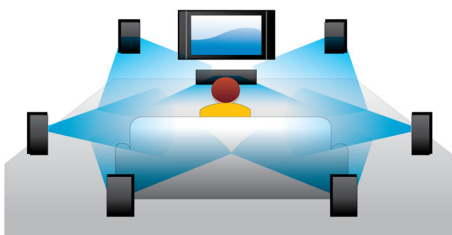

Dolby TrueHD y DTS-HD MA

El audio de alta resolución de DTS-HD Master Audio y Dolby TrueHD reproduce los discos Blu-Ray en 7.1 canales con un sonido de gran calidad. El audio es igual al de una grabación de estudio y te permite escuchar lo que realmente tienes que escuchar. El audio de alta definición de DTS-HD Master Audio y Dolby TrueHD te permiten vivir una verdadera experiencia de entretenimiento.