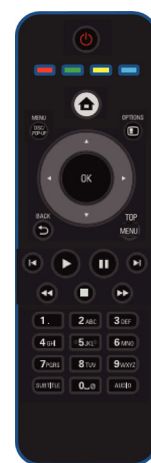

## Philips Prijenosni Blu-ray reproduktor

Digitalni LCD od 23 cm / 9 inča

3 sata reprodukcije  
HDMI

PB9001

# Blu-ray ide s vama svuda

uz HDMI vezu za uživanje na HD televizoru kod kuće

Blu-ray i DVD filmove sada možete gledati bilo gdje - na terasi, na odmoru ili dok putujete. Štoviše, možete reproducirati i druge formate digitalnih videozapisa izravno s USB memorije. Kada se vratite doma, moći ćete uživati u doživljaju poput onoga u kinu u Full HD rezoluciji na televizoru zahvaljujući HDMI vezi.

### Obogatite doživljaj audiovizualne zabave

- LCD zaslon visoke gustoće dijagonale 22,9 cm (9") (800 x 480 piksela)
- BD-Live (Profile 2.0) za uživanje u dodatnom Blu-ray sadržaju na mreži
- Dolby TrueHD i DTS-HD MA za HD 7.1-kanalni surround zvuk
- Poboljšanje DVD video signala na 1080p putem HDMI veze za sliku poput HD slike