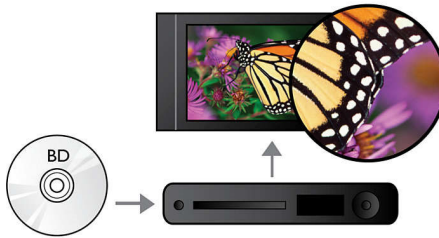

Blu-ray Disc reprodukcija

Blu-ray Disc mediji imaju kapacitet za podatke visoke rezolucije, zajedno sa slikom rezolucije 1920 x 1080 koja inače definira sliku visoke rezolucije. Scene oživljavaju kako uočavate detalje, pokreti glatko teku, a slika postaje kristalno čista. Blu-ray pruža i nekomprimirani surround zvuk koji vaš zvučni doživljaj čini nevjerovatno stvarnim. Veliki kapacitet pohrane Blu-ray Disc medija omogućava ugradnju mnoštva interaktivnih mogućnosti.

Jednostavna navigacija tijekom reprodukcije i druge uzbudljive značajke poput skočnih izbornika unose jednu potpuno novu dimenziju u kućnu zabavu.