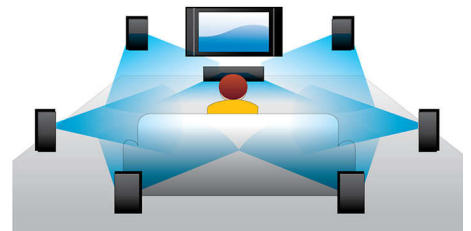

Dolby TrueHD i DTS-HD MA

DTS-HD Master Audio i Dolby TrueHD pružaju 7.1 kanala najboljeg zvuka s Blu-ray Disc medija. Reproducirani zvuk gotovo se ne razlikuje od studijskog originala, što znači da ćete čuti upravo ono što trebate. DTS-HD Master Audio i Dolby TrueHD upotpunjuju vaš doživljaj zabave visoke rezolucije.