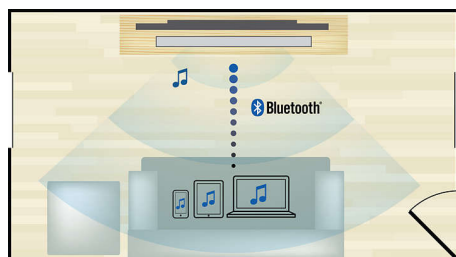

Беспроводная передача через Bluetooth

Беспроводная потоковая передача музыки с аудиоустройств через Bluetooth