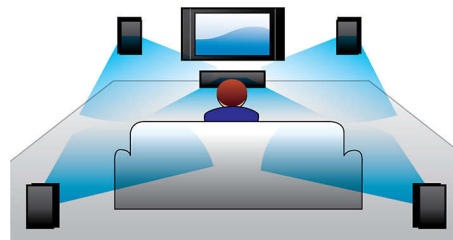

Беспроводная передача через Bluetooth

Беспроводная потоковая передача музыки с аудиоустройств через Bluetooth

Технология NFC

Технология NFC (Near Field Communications) позволяет выполнять подключение устройств по Bluetooth одним касанием. Поднесите смартфон или планшетный ПК с поддержкой NFC к АС и коснитесь поля NFC, чтобы включить

систему. Установите Bluetooth-подключение и запустите потоковую передачу музыки.

Dolby Digital и Pro Logic II

Встроенный декодер Dolby Digital устраняет необходимость иметь внешний декодер за счет обработки всех шести аудиоканалов для создания эффекта объемного звука и поразительно естественной и динамически реалистичной атмосферы звучания. Декодер Dolby Pro Logic II дает пять каналов объемной обработки звука от любого стереофонического источника.