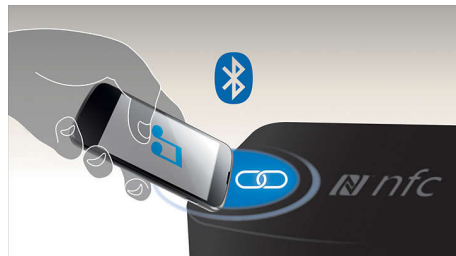

чтобы АС отвечала требованиям будущих разработок.

Отражатель басов сабвуфера

Купольный отражатель басов плавно распределяет звук на 360 градусов, обеспечивая воспроизведение мощных и насыщенных низких частот. Конструкция препятствует образованию эффекта демпфирования при установке сабвуфера на ковре.

Беспроводная передача через Bluetooth

Беспроводная потоковая передача музыки с аудиоустройств через Bluetooth

Технология NFC

Технология NFC (Near Field Communications) позволяет выполнять подключение устройств по Bluetooth одним касанием. Поднесите смартфон или планшетный ПК с поддержкой NFC к АС и коснитесь поля NFC, чтобы включить

систему. Установите Bluetooth-подключение и запустите потоковую передачу музыки.

Dolby Digital и Pro Logic II

Встроенный декодер Dolby Digital устраняет необходимость иметь внешний декодер за счет обработки всех шести аудиоканалов для создания эффекта объемного звука и поразительно естественной и динамически реалистичной атмосферы звучания. Декодер Dolby Pro Logic II дает пять каналов объемной обработки звука от любого стереофонического источника.