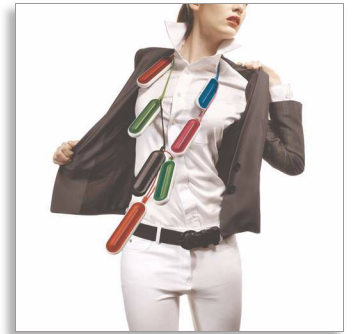

Philips
Enceinte portable MP3

Universel

SBA1600BLK

Tous vos déplacements en son stéréo grâce à cette enceinte de poche originale

Emportez votre musique partout avec vous ! Profitez du son stéréo où que vous alliez avec cette enceinte de voyage offrant une autonomie extrêmement longue. Attachez le câble entrée ligne et utilisez-le comme cordon pour un transport plus pratique. L'amplificateur numérique interne supprime les interférences des téléphones portables.

De la musique en stéréo

- Design léger et portable pour écouter votre musique à tout moment
- La technologie de protection contre les interférences des téléphones portables vous offre un son sans parasites.
- Amplificateur numérique de classe D pour un son de qualité
- Prise universelle : fonctionne avec la prise casque 3,5 mm de vos appareils

Emportez votre musique avec vous

- Alimentée par piles pour un transport facilité
- 40 heures de lecture continue, pour un plaisir sans limite
- Le câble entrée ligne peut être utilisé comme cordon pour un transport facilité

Points forts

Le câble entrée ligne se transforme en cordon

Ces enceintes n'attendent plus que vous ! Lorsque vous souhaitez écouter de la musique au cours de vos déplacements, branchez le câble entrée ligne et utilisez-le comme cordon.