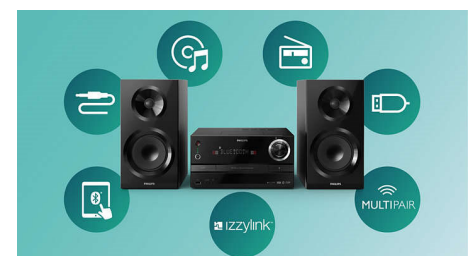

Musik aus verschiedenen Quellen

izzylink™ erweitert Ihre gesamten Musikquellen und Musik- oder Radio-Apps auf Smartphones, Tablets oder Computern kabellos auf jeden Raum.