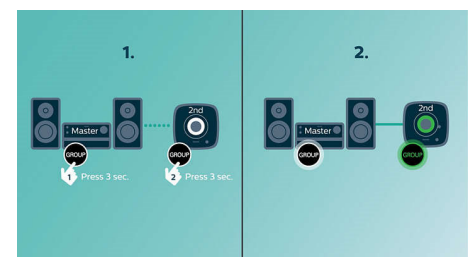

### Digitale Sound-Kontrolle

Die digitale Sound-Kontrolle bietet Ihnen eine Auswahl an Voreinstellungen für Balance, Leistung, Wärme und Helligkeit, mit denen Sie die Frequenzbereiche für verschiedene Musikrichtungen optimieren können. Jeder Modus verwendet die Graphic Equalizing-Technologie zur automatischen Anpassung und zur Optimierung der wichtigsten Tonfrequenzen der gewählten Musikrichtung. Außerdem bietet Ihnen die digitale Sound-Kontrolle ein perfektes Klangerlebnis für die jeweilige Musikrichtung.

### Einfach antippen, um izzylink™ einzurichten

Kein Router, kein Passwort, keine Apps für die Einrichtung nötig. Drücken Sie für die erstmalige Einrichtung einfach lange auf die Taste GROUP auf zwei Lautsprechern. Wiederholen Sie den Vorgang, um einen 3., 4. oder 5. Lautsprecher hinzuzufügen. Durch jedes lange Drücken der Taste GROUP wird jeweils ein neuer Lautsprecher hinzugefügt. Multiroom-Musik war noch nie einfacher. Wenn Sie fertig sind, wird das izzylink™-Netzwerk gespeichert, selbst wenn der Lautsprecher von der Stromversorgung getrennt ist.