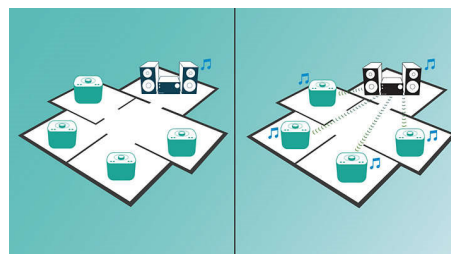

izzylink™

izzylink™ ist eine kabellose Technologie, die den IEEE 802.11n-Standard für die Verbindung

von mehreren Lautsprechern in einem kabellosen Netzwerk verwendet. Das Netzwerk verbindet bis zu fünf Lautsprecher, ohne einen Router, ein WiFi-Passwort oder eine Smart-Geräte-App zur Einrichtung zu benötigen. Sie können izzy-Lautsprecher ganz einfach zum Netzwerk hinzufügen, um die gleichzeitige Musikwiedergabe in verschiedenen Räumen zu genießen. Jeder Lautsprecher kann mit einer Berührung in den Modus zur separaten Nutzung oder in den Gruppenmodus für Musikgenuss in mehreren Räumen geschaltet werden.