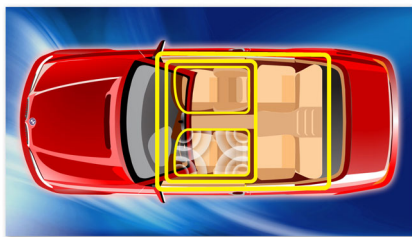

Лесна употреба

- Търсене по папка или песен за моментално намиране или бърз достъп
- Слотове за USB Direct и SDHC карта за възпроизвеждане на MP3
- Аудио изход за включване на усилвател

Дизайн, който подхожда на вашия автомобил

- Висококонтрастен LCD дисплей за отличен образ
- Свалящ се преден панел за защита от кражба

PHILIPS

Акценти

Music Zone

Иновационната технология Music Zone на Philips позволява на шофьора и пътниците да се наслаждават на музиката с по-жив и обемен звук, точно както е искал изпълнителят. Лесно можете да превключвате зоните на слушане от предните към задните седалки и обратно, за да откриете идеалния център на звука в автомобила. Специалният бутон за управление на зоните ви дава три готови настройки: ляво, дясно и отпред (и всички), с които лесно можете да откриете идеалното удоволствие от слушането, когато сте сами или с други хора в автомобила.