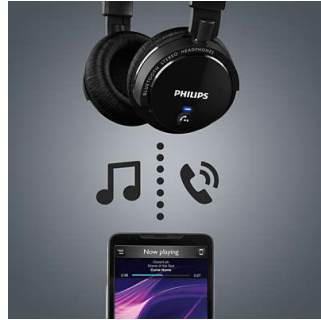

可調式耳蓋、頭帶

可調式耳蓋的設計，可隨時貼合您的頭部，讓您幾乎不會注意到它的存在。

藍牙技術

您可將耳機與任何藍牙裝置配對，享受清晰明亮的無線音樂娛樂。

封閉式背部設計

封閉式背部設計可隔絕外部聲音，樂音全然不受干擾，讓您盡情享受細膩的細節及放送音樂的動感基礎。

可完全平面折疊的設計

這款藍牙耳機可輕鬆折疊，具有收納容易且適合攜帶的設計，非常方便您隨身帶著走。可輕易移動耳機零件的轉軸等各式嚴選組件，是深具巧思的設計特色。

柔軟舒適的耳墊

柔軟耳墊，長時間配戴聆聽依然舒適

無線音樂與通話控制

要擁有不間斷的聆聽樂趣，同時輕鬆地在音樂與通話間切換，藍牙絕對是您的不二選擇！要享受您最愛的金曲，只要將飛利浦耳機和具藍牙功能的智慧型手機或平板電腦配對，然後憑著直覺操控，輕觸耳蓋，便能改變音量，或在有來電或撥出電話時暫停音樂。

規格

音效

- 音響系統：封閉式
- 頻率範圍：10 - 22 000Hz
- 喇叭直徑：32 公釐
- 阻抗：24 歐姆
- 磁鐵類型：鈹
- 最大功率輸入：30 mW
- 敏感度：106 dB