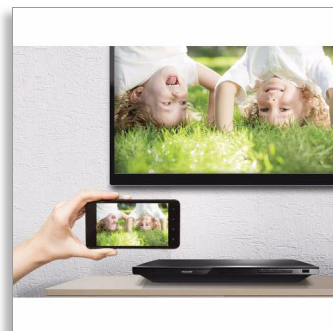

Philips
Blu-ray-afspiller

3D Blu-ray-afspilning

Miracast™
DivX Plus HD
Indbygget WiFi

BDP5700

Trådløs tilslutning til førsteklasses underholdning online

med Miracast™

Bliv imponeret af den nye dimension, som 3D Blu-ray tilfører dine filmoplevelser derhjemme. Nyd det bedste fra internettet på dit TV, uproblematisk takket være det hurtige, indbyggede Wi-Fi-n. Og afspil mere end nogensinde før med DivX Plus HD.

Hør mere

- Dolby TrueHD Digital Plus giver hi-fi surround-lyd
- DTS2.0 digital udgang

Se mere

- Blu-ray-afspilning i 3D giver en 3D-oplevelse i Full HD derhjemme
- DivX Plus HD-certificeret til high definition DivX-afspilning
- DLNA-netværksforbindelse giver dig mulighed for at afspille fotos og video fra din PC
- Lad din Miracast™-certificerede enheds indhold komme til sin ret på dit TV

PHILIPS

Vigtigste nyheder

Blu-ray-afspilning i 3D

Full HD 3D giver en dybdeillusion, så du får en forbedret og realistisk biografoplevelse derhjemme. Separate billeder til det venstre og højre øje bliver optaget i 1920 x 1080 Full HD-kvalitet og afspillet skiftevis på skærmen ved høj hastighed. 3D-oplevelsen i Full HD opstår, når billederne ses med specielle briller, der er indstillet til at lukke den venstre og højre linse synkront med de skiftende billeder.