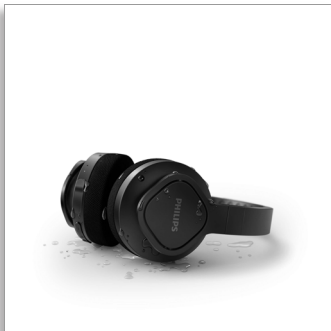

Almohadillas lavables

Ligeros y resistentes
Protección IP55 contra polvo y
agua

TAA4216BK

Manténete activo, sentite fresco y no parés de bailar.

Estos resistentes y ligeros auriculares de diadema se han diseñado para estilos de vida activos. Las cubiertas de los auriculares extraíbles y lavables te permiten mantener la comodidad tanto si estás machacándote en la cinta de correr como en la playa. El tiempo de reproducción de 35 horas permite que la música no pare.

Desde el parque hasta las calles o la playa

- Almacenamiento sencillo. Diseño plegable y compacto
- Botón multifunción. Micrófono integrado. Emparejamiento sencillo
- Compatible con un cable de audio (conector de 3,5 mm)

Resistente, moderno y ligero.

- Mayor alcance. 35 horas de reproducción
- Almohadillas refrescantes
- Mientras haces deporte o sobre la marcha. Almohadillas lavables
- Protección IP55 contra polvo y agua

De listas de repro. de entrenamiento a llam. importantes

- Potentes controladores de neodimio de 40 mm
- Sonido nítido y graves potentes
- Tus canciones, solo para ti. Diseño cerrado en la parte posterior
- Carga durante 15 minutos y consigue 2 horas de reproducción adicionales

PHILIPS