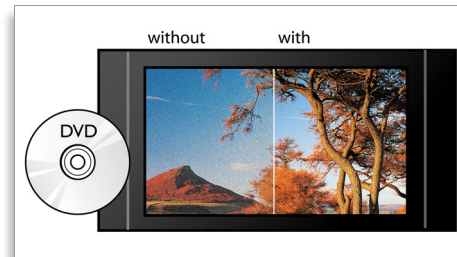

Zvýšení rozlišení videa DVD

HDMI 1080p se zvýšeným rozlišením poskytuje křišťálově čistý obraz. DVD filmy natočené ve standardním rozlišení si nyní můžete užívat ve vysokém rozlišení s podrobnějším a naprosto přirozeným obrazem. Funkce Progressive Scan (vyjádřena písmenem „p“ v názvu „1080p“) odstraňuje řádkovou strukturu převažující na televizních obrazovkách a opět zajišťuje jednoznačně ostrý obraz. HDMI navíc vytváří přímé digitální připojení, přenášející nekomprimované digitální video ve formátu HD nebo digitální vícekanálový zvuk, a to bez nutnosti jeho převodu na analogový zvuk – výsledkem je perfektní obraz a vynikající kvalita zvuku, zaručeně neovlivněná žádným šumem.