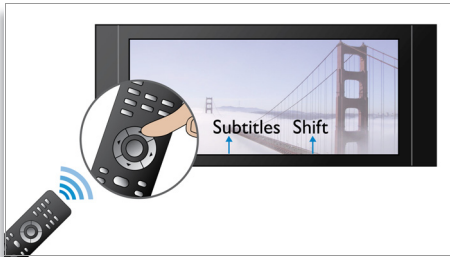

PHILIPS
sense and simplicity

Přednosti

Posun titulků

Posun titulků je vylepšení, díky němuž mohou uživatelé ručně nastavit polohu titulků na obrazovce televizoru nebo počítače. Uživatelé mohou na obrazovce pomocí dálkového ovladače posunovat titulky nahoru a dolů. U širokoúhlého zobrazení, např. u projektorů a obrazovek cinema 21:9, občas dochází k oříznutí titulků. Aby byly zřetelně viditelné, musí uživatel změnit poměr stran zobrazení, což je v rozporu s účelem širokoúhlé obrazovky. Díky funkci Posun titulků může uživatel zachovat správný poměr stran zobrazení a zároveň mít titulky ideálně umístěné na obrazovce.