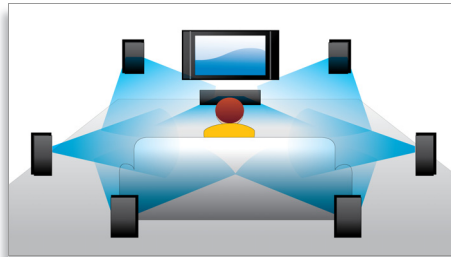

Dolby TrueHD a DTS-HD MA

Na discích s technologií Blu-ray je umístěn 7.1 kanálový zvuk s nejvyšší kvalitou podle standardů DTS-HD Master Audio a Dolby TrueHD. Reprodukovaný zvuk je téměř nerozlišitelný od studiového masteru, takže slyšíte to, co jste podle tvůrců slyšet měli. Standardy DTS-HD Master Audio a Dolby TrueHD dovršují zážitek z poslechu hudby HD.