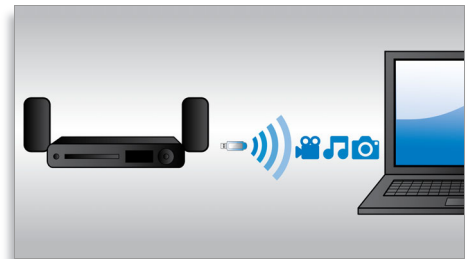

„WiFi Ready“

„WiFi Ready“ leis patogiai naudotis visomis pramogomis