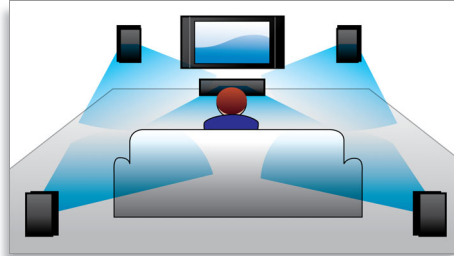

Krištolo skaidrumo garsas

Dabar, naudodamiesi „Crystal Clear Sound“ technologija, galėsite išskirti ir įvertinti kiekvieną garso detalę tokia, kokia ji buvo sukurta atlikėjo ar režisieriaus! „Crystal Clear Sound“ atkuria garso šaltinį – nesvarbu, ar tai būtų veiksmo filmas, ar miuziklas, ar gyvas spektaklis – viskas tiksliai ir be jokių iškraipymų. „Philips“ namų kino sistemos su „Crystal Clear Sound“ technologija iki minimumo apdoroja garsą ir išsaugo pradinio garso skaidrumą. Dėl to perteikiamas garsas yra tikslesnis.

Švelnūs aukštų tonų stiprintuvai

Švelnūs aukštų tonų stiprintuvai atkuria aiškius aukštus ir vidutinius dažnius, kurie padidina bendrą garsiakalbių garso aiškumą.

„Dolby TrueHD“ ir DTS-HD atkūrimas

„Dolby TrueHD“ ir „DTS-HD Master Audio Essential“ tvaryklė perteikia tikslų garsą iš jūsų „Blu-ray“ diskų. Atkuriamas pagrindinės studijos garsas yra virtualiai nepastebimas, todėl girdite tai, ką kompozitoriai ir sukūrė. „Dolby TrueHD“ ir „DTS-HD Master Audio Essential“ papildo jūsų aukštos raiškos pramogų potyrius.