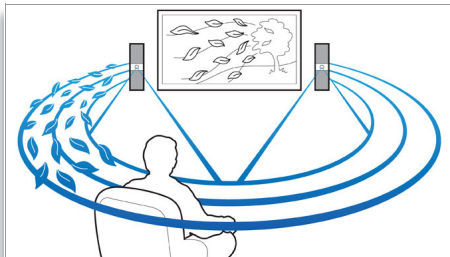

Krištolo skaidrumo garsas

Dabar, naudodamiesi „Crystal Clear Sound“ technologija, galėsite išskirti ir įvertinti kiekvieną garso detalę tokia, kokia ji buvo sukurta atlikėjo ar režisieriaus! „Crystal Clear Sound“ atkuria garso šaltinį – nesvarbu, ar tai būtų veiksmo filmas, ar miuziklas, ar gyvas spektaklis – viskas tiksliai ir be jokių iškraipymų. „Philips“ namų kino sistemos su „Crystal Clear Sound“ technologija iki minimumo apdoroja garsą ir išsaugo pradinio garso skaidrumą. Dėl to perteikiamas garsas yra tikslesnis.