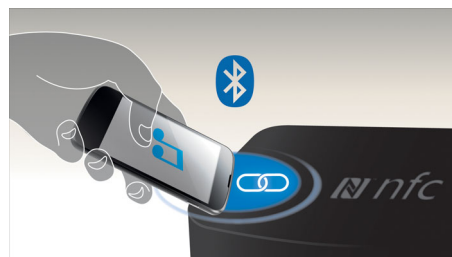

Procesamiento digital del sonido

La avanzada tecnología de procesamiento del sonido mejora la reproducción de la música de forma que cada nota resuena con una precisión cristalina y cada pausa está caracterizada por un silencio impecable. La tecnología de procesamiento digital del sonido propiedad de Philips optimiza el rendimiento de las cajas de altavoces compactas y ofrece un sonido claro, detallado y potente sin distorsiones.

Tecnología NFC

Empareja dispositivos Bluetooth fácilmente con la tecnología de un toque NFC

(comunicaciones por proximidad). Solo tienes que tocar con el smartphone o la tableta con NFC la zona NFC del altavoz para encenderlo, iniciar el emparejamiento a través de Bluetooth y comenzar a transmitir música.

Micrófono integrado

Con su micrófono integrado, este altavoz también sirve de manos libres. Cuando recibes una llamada, la música se pone en pausa y puedes hablar a través del altavoz. Ya sea para programar una reunión de negocios o para organizar una fiesta con los amigos, funciona de maravilla.