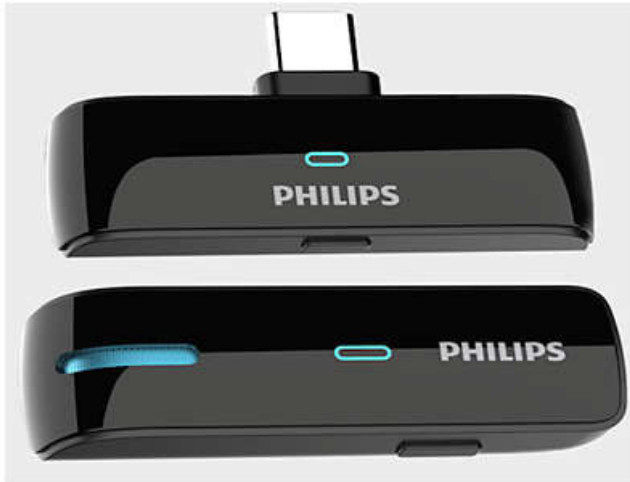

Philips  
無線麥克風

清晰無比  
USB-C 連接埠  
充電式

DLM3540CB

## 無線麥克風：發送器與接收器

GFSK 調變

強大的抗干擾能力 2.4g 頻率波段，採用 ENC 降噪功能。配備藍色狀態指示燈的裝置具備最遠 20 公尺工作距離、4 到 5 小時的電池壽命。也可以在使用接收器時為手機充電。

### 清晰通訊

- 2.4G 頻率波段適應性跳頻通訊
- 高效能電容器麥克風
- 單顆電池壽命高達 4 小時

### 多功能麥克風

- 完整的通訊傳輸

**PHILIPS**

無線麥克風  
清晰無比 USB-C 連接埠, 充電式