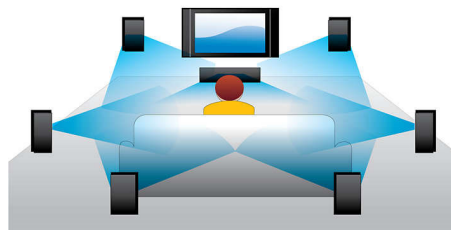

Dolby TrueHD

Dolby TrueHD осигурява най-качествения звук от вашите Blu-ray дискове. Възпроизвежданото аудио практически не се отличава от студийния мастъринг, така че чувате точно това, което авторите са искали да чуят. Dolby TrueHD допълва цялостното ви развлечение с висока разделителна способност.