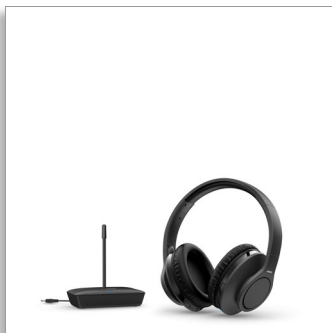

Philips
Безжични слушалки за
телевизор

Ясен звук от 30 мм мембрани

Лека лента за глава
До 18 часа време на
възпроизвеждане
Страхотна пасивна
шумоизолация

ТАН6005ВК

Страхотен звук за шоута, филми и още

Оставете звука на вашите любими предавания да се излива свободно, без да притеснявате другите! Тези безжични слушалки за телевизор с наушници върху цялото ухо ви предоставят чист звук без забавяне и с чудесни басы. Безжичното разстояние е впечатляващо – цели 100 м.

Комфорт при продължително слушане

- Леки и удобни
- Мека, регулируема лента за глава
- Регулируеми наушници

PHILIPS

Безжични слушалки за телевизор

Ясен звук от 30 мм мембрани Лека лента за глава, До 18 часа време на възпроизвеждане, Страхотна пасивна шумоизолация