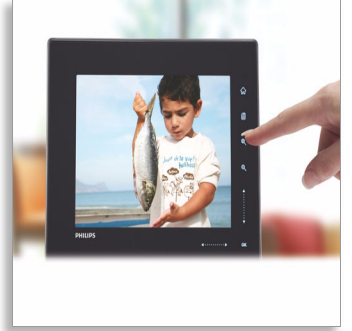

Philips
Dijital Fotoğraf Çerçevesi

8 inç

Multimedya 4:3 en boy oranı

SPF5208

"...en güzel tatildi!"

Dokunmatik kontrollü Fotoğraf Çerçevesi

Güzel anlar göz açıp kapayana kadar geçer. Philips Fotoğraf Çerçevesi ile bu mutlu anları yıl boyunca canlı tutun. Şık şekilde tasarlanmış, Dokunmatik Kontrollü bu Fotoğraf Çerçevesi, görüntüleme deneyiminizi her zamankinden daha kolay hale getirir.

Basit kullanım, büyük rahatlık

- Animasyonlu Saat, saati dinlendirici bir şekilde görüntüler
- USB veya hafıza kartından otomatik slayt gösterisi
- Fotoğraf Çerçevesi kenarlarındaki dokunmaya duyarlı kontroller