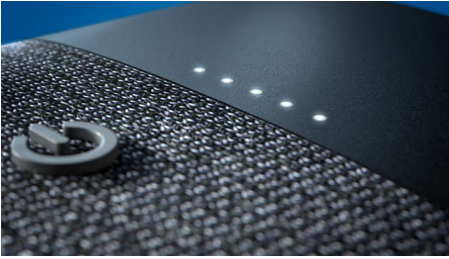

20 saatlik oynatma süresi

Tam şarjda 20 saat oynatma süresi sunar ve 20 metre kablosuz kapsama alanına sahiptir.

Birlikte verilen USB-C kablosu ile hoparlörü 4,5 saatte şarj edebilirsiniz.