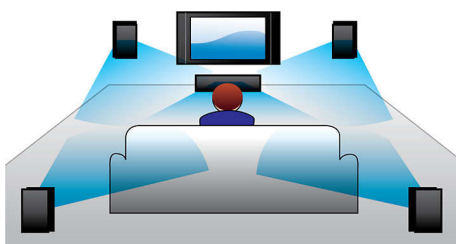

PHILIPS

Vigtigste nyheder

300 W RMS-effekt

300 W RMS-effekt giver fremragende lyd til film og musik

Dolby Digital

Dolby Digital, verdens førende digitale multi-kanal lydstandarder, bygger på de samme principper, som det menneskelige øre anvender til behandling af lyd. Du oplever en fantastisk surround-lyd af høj kvalitet med en realistisk rumvirkning.

HDMI til HD-film

HDMI er en direkte digital tilslutning, der kan overføre digital HD-video samt digital multi-kanal lyd. Ved at undgå konvertering til analoge signaler leverer det en perfekt billed- og lyd kvalitet, helt uden støj. Film i standarddefinition kan nu nydes i ægte high definition-opløsning – hvilket sikrer flere detaljer og mere realistiske billeder.