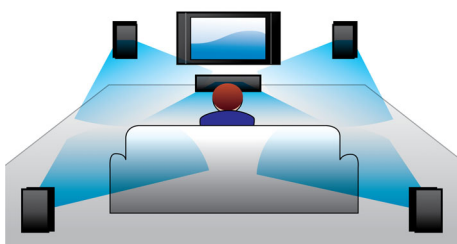

PHILIPS

Vigtigste nyheder

300 W RMS-effekt

300 W RMS-effekt giver fremragende lyd til film og musik

Dolby Digital

Dolby Digital, verdens førende digitale multi-kanal lydstandarder, bygger på de samme principper, som det menneskelige øre anvender til behandling af lyd. Du oplever en fantastisk surround-lyd af høj kvalitet med en realistisk rumvirkning.

HDMI til HD-film

HDMI er en direkte digital tilslutning, der kan overføre digital HD-video samt digital multi-kanal lyd. Ved at undgå konvertering til analoge signaler leverer det en perfekt billed- og lyd kvalitet, helt uden støj. Film i standarddefinition kan nu nydes i ægte high definition-opløsning – hvilket sikrer flere detaljer og mere realistiske billeder.