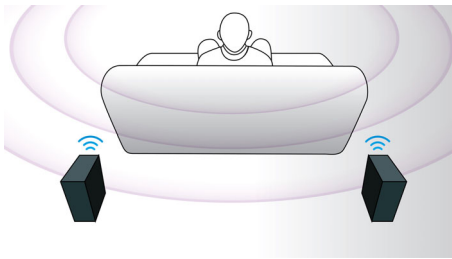

Belaidžių galinių garsiakalbių parinktis

Belaidžiai galiniai garsiakalbiai suteiks jums galimybę plėstis ir mobilumo išdėstant

garsiakalbius. Sukurti naudojant trukdžius pašalinančią technologiją, belaidžiai garsiakalbiai užtikrina erdvinį garsą be vaizdą gadinančių laidų.