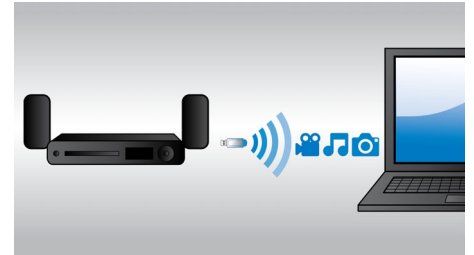

„Philips MyRemote“

„Philips MyRemote“ programa suteikia galimybę naudotis išmaniuoju telefonu ar planšetiniu kompiuteriu kaip „Philips“ AV gaminių, prijungtų prie „Wi-Fi“ tinklo, nuotolinio valdymo pultu bei iš karto kontroliuoti gaminius iš bet kurios namų vietos. Ji taip pat turi naudingų funkcijų, kaip „SimplyShare“, suteikiančią galimybę prisijungti ir perduoti duomenų srautu visas pramogas belaidžiu būdu; „MySound“ skirta pritaikyti

Integruota „WiFi“

Integruotos „WiFi“ dėka, paprasčiausiai prijungdami namų kino teatro sistemą tiesiogiai prie namų tinklo, galite išbandyti didžiulį populiarių internetinių paslaugų pasirinkimą. Taip pat galite mėgautis ir vienomis geriausių svetainių, siūlančių filmus, vaizdus, informacinę-pramoginę ir kitą turinį internete, kuris yra puikiai rodomas jūsų televizoriaus ekrane.