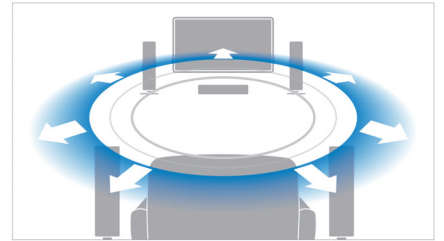

„DynamicSurround“

„DynamicSurround“ pasižymi itin patobulintu garso algoritmu, tiksliai atkartojančiu garsines savybes, kurios atsiranda idealioje „full surround“ aplinkoje. Dėl to klausytojai gali mėgautis nuostabiais sistemos 7.1 suteikiamais pojūčiais, o dėl mažesnio 7.1 sistemos garsiakalbių skaičiaus bus išvengta laidų raizgalynės – dėl to erdvinio garso teikiamas malonumas nesumažės.