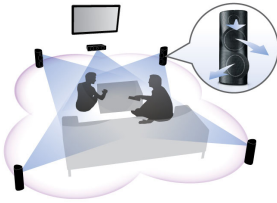

3D kampiniai garsiakalbiai

3D išlenkti garsiakalbiai turi išlenktas tvarkykles, siunčiančias garsą ne tik į priekį, bet ir į šonus, sukuriant platesnę malonumo zoną, todėl galite mėgautis įtraukiančiu filmo erdvinio garsu.