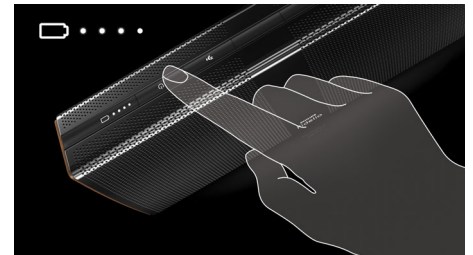

Akkumulátor töltöttségi szintje

Érintse meg finoman a hangszórót, és máris megjelenik a töltöttségi szint.