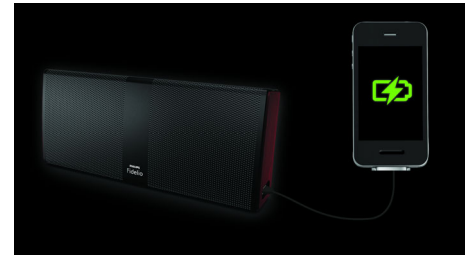

USB port

A hangszóró USB portja lehetővé teszi, hogy az okostelefon lemerülése esetén (otthon vagy akár útközben) a mobilkészüléket a hordozható hangszóró akkumulátorával működtesse.