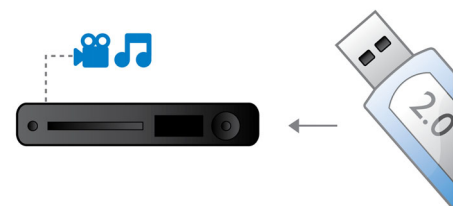

Hi-Speed USB 2.0 Link

Universal Serial Bus ehk USB on protokollistandard, mida kasutatakse arvutite, perifeerseadmete ja tarbeelektronika ühendamiseks. Kiirete USB-seadmete andmeedastuskiirus on kuni 480 Mbps, erinevalt algsete USB-seadmete kiirusest 12 Mbps. Kiire USB 2.0 kasutamiseks peate vaid ühendama oma USB-seadme, valida filmi, muusika või foto ning saategi seda esitada.