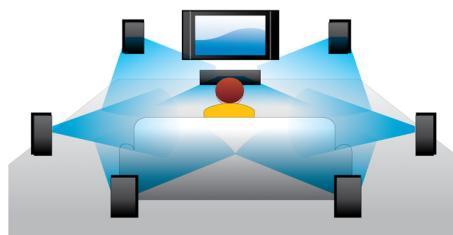

DivX Plus HD sertifikaat

Blu-ray- ja/või DVD-mängijates kasutatav DivX Plus HD on uusim DivX-tehnoloogia, mille abil saate nautida Internetist saadud HD-filme ja videoid Philipsi HDTV-s või arvutis. DivX Plus HD toetab DivX Plus sisu taasesitamist (H.264 HD video ja väga kvaliteetne AAC heli MKV-failipakendis), toetades ka varasemaid DivX-videovorminguid kuni vorminguni 1080p. DivX Plus HD esitab tõelist HD digitaalvideopilti.

Net TV

Net TV kaudu võite nautida suurt võrguteenuste valikut. Nautige filme, pilte, meelelahutust ja teavet ning muud võrgusisu otse oma telerist Philipsi Blu-ray mängija abil just siis, kui soovite. Ühendage lihtsalt plaadimängija juhtmega või juhtmeta ühenduse kaudu koduvõrku ning seejärel leidke ja valige puldiga soovitud sisu. Philipsi menüü kaudu pääsete juurde teie telekraani jaoks kohandatud populaarsetele Net TV teenustele.

Dolby TrueHD ja DTS-HD MA

DTS-HD Master Audio ja Dolby TrueHD pakuvad 7.1 kanali kaudu parimat heli teie Blu-ray-plaadidelt. Heli on peaaegu sama, mis stuudios salvestatult, seega kuulete seda just nii, nagu looja soovis. DTS-HD Master Audio ja Dolby TrueHD muudavad teie kõrgsagedusliku meelelahutuselamuse täielikuks.