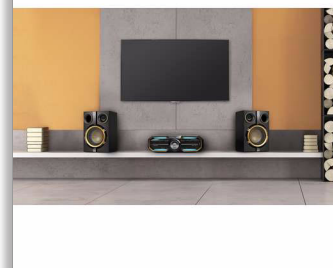

Philips
Mini HiFi systém

Bluetooth® a NFC