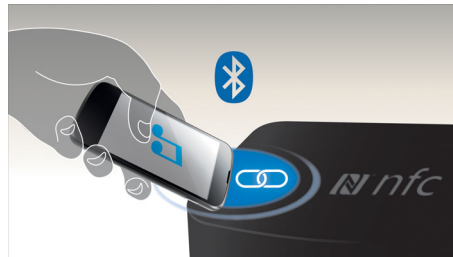

MAX Sound

Technológia MAX Sound vytvára okamžité zvýšenie intenzity basov, maximalizuje výkon hlasitosti a vytvára ten najúžasnejší zážitok z počúvania, a to všetko stlačením jediného tlačidla. Prepracované elektronické obvody presne zmerajú existujúce zvukové nastavenia a hlasitosť, a okamžite zvýšia intenzitu basov a hlasitosť na maximálnu úroveň bez skreslenia. Výsledkom je zreteľné zosilnenie zvukového spektra a hlasitosti a výrazné oživenie zvuku, ktorý posunie hudbu do úplne inej úrovne.

Zvukový vstup

Pripojenie pomocou zvukového vstupu umožňuje priame prehrávanie súborov z prenosného prehrávača médií. Okrem toho, že vám umožní vychutnať si obľúbenú hudbu v špičkovej kvalite na vašom zvukovom systéme, prináša pripojenie pomocou zvukového vstupu aj výnimočne pohodlnú obsluhu, pretože stačí jednoducho pripojiť váš MP3 prehrávač k zvukovému systému.

Vychutnajte si priame prehrávanie hudby vo formáte MP3

Vychutnajte si hudbu vo formáte MP3 priamo z prenosných USB zariadení

Technológia NFC

Zariadenia Bluetooth môžete párovať jedným dotykem vďaka technológii (NFC – Near Field Communication). Stačí priložiť smartfón alebo tablet s funkciou NFC na oblasť NFC reproduktora, čím sa zapne reproduktor a spustí sa párovanie Bluetooth a prenos hudby.