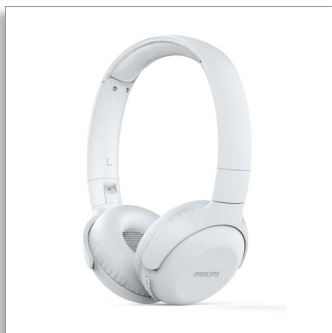

Philips
Audífonos inalámbricos

cerrados atrás, controladores de
32 mm

Supraurales
Hasta 15 h de reproducción
Plegado compacto

TAUH202WT

Disfruta de la música

Listas de reproducción épicas. Los podcasts más recientes. Estos audífonos inalámbricos supraurales ofrecen un sonido nítido y graves potentes. La banda sujetadora es tan liviana que apenas la sentirás y las almohadillas se pliegan completamente. Tendrás 11 horas de tiempo de reproducción que podrás disfrutar durante el día o la noche.

Llamadas nítidas. Control por voz.

- Micrófono integrado con cancelación del eco para un sonido nítido
- Botón multifunción. Controla fácilmente la música y las llamadas.

Listos para usar. Sonido nítido. Graves potentes.

- 15 horas de reproducción. Para escuchar durante el día o la noche.
- El tiempo de carga demora entre dos y tres horas.
- Controladores acústicos de neodimio de 32 mm. Sonido nítido. Graves potentes.

PHILIPS

Destacados

15 horas de tiempo de reproducción.

Tendrás 15 horas de reproducción y los controladores acústicos de neodimio de 32 mm ofrecen sonido nítido y graves más potentes e increíbles. El proceso de carga completa demora entre dos y tres horas