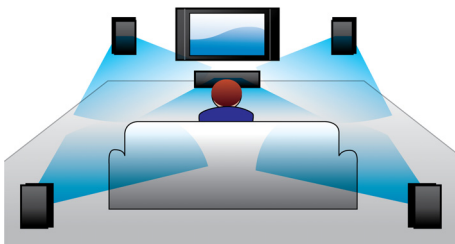

Paprasciausiai mėgaukitės visomis pramogomis

- „Full HD 3D Blu-ray“ suteiks visiškai įtraukiančio 3D filmo potyrį.
- Įjunkite savo „Smartphone“ nuotolinį valdymą ir valdykite „Philips“ AV produktus
- „SimplyShare“ yra skirta prisijungti ir perduoti duomenų srautu visas pramogas belaidžiu būdu
- „DivX Plus HD Certified“ – mėgaukitės didelės raiškos „DivX“ atkūrimu
- „EasyLink“ skirtas kontroliuoti visus HDMI CEC prietaisus vienu nuotolinio valdymo pultu
- HDMI aukštos raiškos filmams ir vaizdo kokybei
- Garso įvestis leidžia mėgautis muzika iš „iPod“ / „iPhone“ / MP3 grotuvų

„Dolby TrueHD“ ir „DTS-HD Master Audio Essential“ tvarkyklė perteikia tikslų garsą iš jūsų „Blu-ray“ diskų. Atkuriamas pagrindinės studijos garsas yra virtualiai nepastebimas, todėl girdite tai, ką kompozitoriai ir sukūrė. „Dolby TrueHD“ ir „DTS-HD Master Audio Essential“ papildo jūsų aukštos raiškos pramogų potyrius.