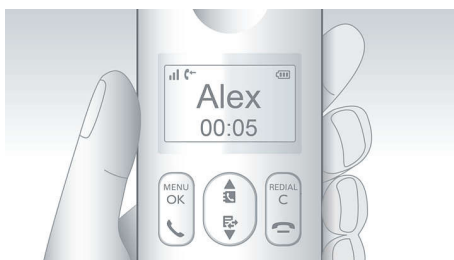

Telefon fără fir cu robot telefonic
30 min. pe robotul telefonic Afîșaj color TFT de 4,6 cm/1,8", Difuzor receptor

D6351W/38

Repere

Afișaj color TFT de 4,6 cm (1,8")

Afișaj color TFT de 4,6 cm (1,8") cu contrast ridicat

Funcție de monitorizare pentru copii

Primești o alertă în momentul în care copilul are nevoie de tine. Pune receptorul DECT în camera copilului și primești o alertă pe bază sau pe un telefon DECT (de ex., un alt număr de fix) sau telefon mobil (când ești plecat) în momentul în care copilul începe să plângă.

ID apelant*

Uneori e bine să știi cine te sună înainte de a răspunde. Iar caracteristica noastră pentru ID-ul apelantului îți permite să urmărești cine este la celălalt capăt al firului.