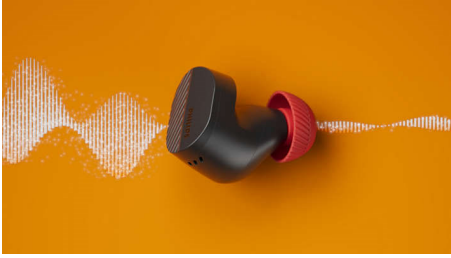

PHILIPS

Căști true wireless

Sunet detaliat, natural Anularea zgomotului Pro, Apeluri mai clare în mișcare, Potrivire sigură în ureche

TAA5508BK/00

Repere

Anularea zgomotului Pro

Prea multă lume la sală? E vânt în parc? Anularea adaptivă a zgomotului reacționează rapid la mediul înconjurător pentru a suprima zgomotul exterior, inclusiv vântul, în timp real. Dacă alergi lângă drumuri aglomerate, poți atinge o cască pentru a activa modul Conștientizare și a auzi sunetele din jur.

Apeluri mai clare în mișcare

Când ești într-un apel, un microfon dedicat îți preia sunetul vocii, în timp ce un algoritm AI elimină zgomotul de fundal din mediul tău. Interlocutorul va auzi vocea ta, nu traficul sau discuțiile oamenilor care stau lângă tine!

Potrivire sigură în ureche

Indiferent cum te miști, aceste căști vor rămâne în poziție. Vârfurile auriculare din silicon dispun de un model texturat de prindere, care ajută căștile intraauriculare să rămână în urechi și le face ușor de ținut cu mâinile transpirate. Suprafața căștilor este reflectorizantă, ceea ce îți poate crește vizibilitatea pe timp de noapte.