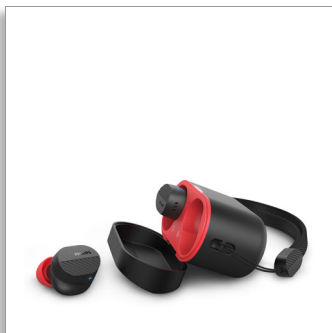

Philips
Căști true wireless

Sunet detaliat, natural

Anularea zgomotului Pro
Apeluri mai clare în mișcare
Potrivire sigură în ureche

TAA5508BK

Accesoriiul esențial pentru antrenamente

De la sală la stradă, aceste căști sport wireless cu anularea zgomotului te vor motiva să faci mișcare! Muzica și podcasturile sună excelent și vei fi auzit clar dacă preiei un apel. Fixarea sigură în ureche menține căștile intraauriculare în poziție.