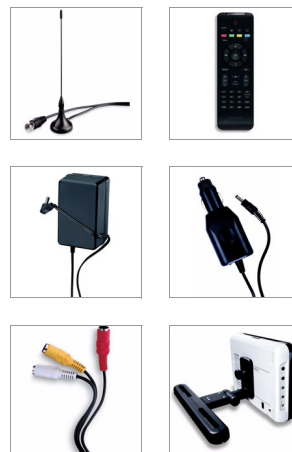

Philips
Přenosný DVD přehrávač
a digitální TV

23cm (9") LCD
3 h přehrávání
DTV

PD9003

Sledujte oblíbené TV programy a DVD kdekoli

díky snadnému nastavení

Vychutnejte si volně vysílané digitální televizní programy díky vestavěnému TV přijímači přenosného DVD přehrávače PD9003. Díky 23cm otočnému TFT LCD displeji si můžete na cestách dopřát až 3hodinové potěšení z filmů, hudby a fotografií.