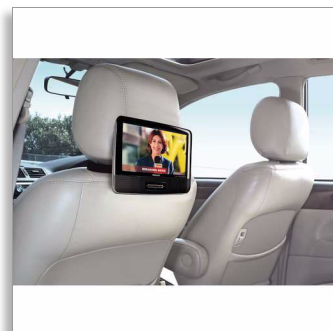

Philips
Přenosný DVD přehrávač
a digitální TV

23cm (9") LCD
3 h přehrávání
DTV

PD9003

Sledujte oblíbené TV programy a DVD kdekoli

díky snadnému nastavení

Vychutnejte si volně vysílané digitální televizní programy díky vestavěnému TV přijímači přenosného DVD přehrávače PD9003. Díky 23cm otočnému TFT LCD displeji si můžete na cestách dopřát až 3hodinové potěšení z filmů, hudby a fotografií.

- 22,9cm (9") TFT barevný širokoúhlý LCD displej
- Podpora standardu DVB-T pro volně šířitelné digitální televizní programy
- Elektronický programový průvodce (EPG)
- Snadná instalace a automatické vyhledávání kanálů

Zvláštní funkce pro vaše pohodlí

- Vychutnejte si až tři hodiny přehrávání díky vestavěné baterii*
- Plná obnova po přerušení napájení
- Elegantní držák do auta pro snadné použití
- Připojení USB pro přehrávání videa, fotografií a hudby
- Síťový adaptér, adaptér do auta a kabel AV součástí balení