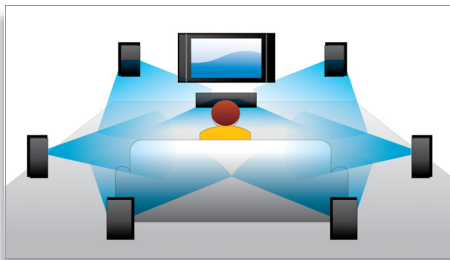

PHILIPS
sense and simplicity

Destaques

Reprodução de discos Blu-ray 3D

O Full HD 3D proporciona a ilusão de profundidade para uma experiência de visualização de cinema engrandecida e realista em sua casa. As imagens separadas para os olhos esquerdo e direito são gravadas em qualidade Full HD em 1920 x 1080 e reproduzidas alternadamente no ecrã a uma velocidade elevada. A visualização destas imagens através de óculos especiais que são temporizados para abrir e fechar as lentes esquerda e direita em sincronização com as imagens alternadas cria a experiência de visualização Full-HD 3D.

Dolby TrueHD e DTS HDMA

O DTS-HD Master Audio e Dolby TrueHD oferecem-lhe 7.1 canais do melhor som a partir dos seus discos Blu-ray. O som reproduzido é praticamente indistinguível do som de um estúdio de gravação, pelo que ouvirá exactamente o que os artistas tinham