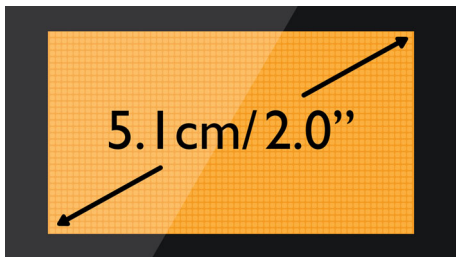

5,1 cm/2,0-tums punktmatristeckenfönster

Stort 5,1 cm/2,0-tums punktmatristeckenfönster

Akustisk ekoreducering

Inga mer irriterande ekon när du pratar i telefon. Med vår akustiska ekoreducering får du alltid en klar och störningsfri anslutning.