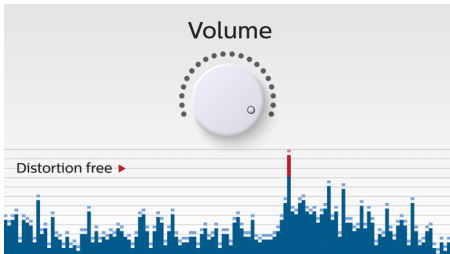

Funkcia Anti-clipping

Funkcia Anti-Clipping umožňuje prehrávať hudbu hlasno a zachovať pritom vysokú kvalitu a to aj v prípade, že vám už dochádza batéria. Prijíma široký rozsah vstupných signálov od 300 mV do 1 000 mV a chráni reproduktory pred poškodením spôsobeným

skreslením. Reproduktor spracováva funkciu Anti-clipping cez vyhradený zvukový obmedzovač IC. Funkcia sleduje hudobný signál prechádzajúci zosilňovačom a udržuje vrcholy v rámci rozsahu zosilňovača. Zabráni sa tak skresleniu zvuku spôsobenému osekaním bez ovplyvňovania hlasnosti. Schopnosť reproduktora reprodukovat' vrcholy klesá spolu s nabitím batérie, funkcia anti-clipping ale obmedzuje vrcholy spôsobené slabou batériou a hudba tak zostáva neskršená.