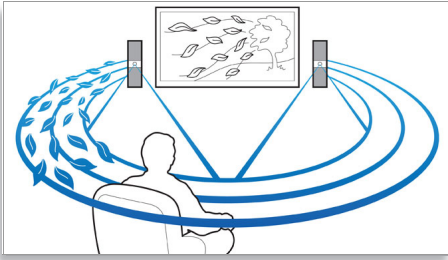

asimpleswitch.com

asimpleswitch.com

PHILIPS

sense and simplicity

Kohokohdat

Kristallinkirkas ääni

Philipsin Crystal Clear Sound -tekniikka toistaa äänet kirkkaasti ja terävästi, joten äänen alkuperäiset ominaisuudet säilyvät hämmästyttävän tarkasti. Crystal Clear Sound toistaa äänilähteen - toimintaelokuvan, musikaalin tai live-esityksen - luonnollisesti, tarkasti ja ilman häiriöitä. Crystal Clear Sound -tekniikalla varustetuissa Philips-kotiteattereissa ääntä ei pyritä käsittelemään, joten alkuperäisen äänen puhtaus säilyy. Tuloksena on tarkempaa ääntä, joka hellii korvasi.