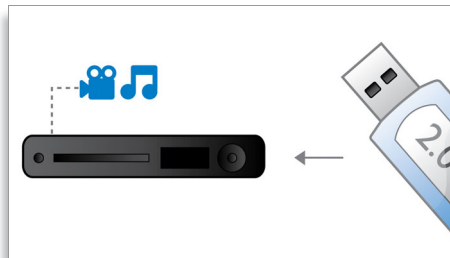

DVD- ja CD-toisto

elokuvien ja musiikin DVD- ja CD-toisto

Hi-Speed USB 2.0 -linkki

USB eli Universal Serial Bus on standardoitu väyläprotokolla, jonka avulla voi kätevästi liittää tietokoneita, oheislaitteita tai kulutuselektronikan laitteita. Hi-Speed USB -laitteiden tiedonsiirtonopeus on jopa 480 Mbps - alkuperäisissä USB-laitteissa se oli vain 12 Mbps. Hi-Speed USB 2.0 -linkin ansiosta tarvitsee vain yksinkertaisesti liittää USB-laite, valita elokuva, musiikki tai valokuvat, ja toiston voi aloittaa.