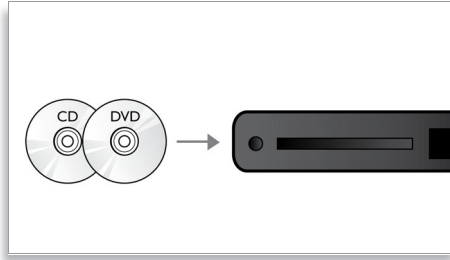

DVD- ja CD-toisto

elokuvien ja musiikin DVD- ja CD-toisto

Hi-Speed USB 2.0 -linkki

USB eli Universal Serial Bus on standardoitu väyläprotokolla, jonka avulla voi kätevästi liittää tietokoneita, oheislaitteita tai kulutuselektronikan laitteita. Hi-Speed USB -laitteiden tiedonsiirtonopeus on jopa 480 Mbps - alkuperäisissä USB-laitteissa se oli vain 12 Mbps. Hi-Speed USB 2.0 -linkin ansiosta tarvitsee vain yksinkertaisesti liittää USB-laite, valita elokuva, musiikki tai valokuvat, ja toiston voi aloittaa.