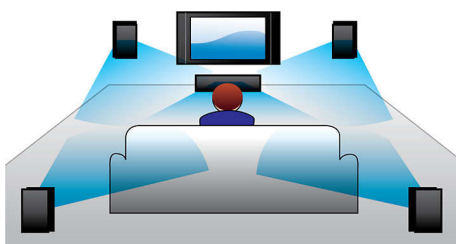

PHILIPS

Funktioner

500 W RMS-effekt

500 W RMS-effekt ger ett fantastiskt ljud för filmer och musik

Dolby TrueHD och DTS-HD

Dolby TrueHD och DTS-HD Master Audio Essential ger bästa tänkbara ljud från Blu-ray-skivor. Det återgivna ljudet är nästan omöjligt att särskilja från den ursprungliga studioinspelningen. Du hör vad de, som skapade musiken, avsåg att du skulle höra. Med Dolby TrueHD och DTS-HD Master Audio Essential får du den ultimata HD-upplevelsen.

Full HD 3D Blu-ray

Låt dig trollbindas av 3D-filmer i ditt eget vardagsrum på en Full HD 3D-TV. I aktiv 3D används den senaste generationens snabbväxlande skärmar för verklighetstroget djup och realism i Full HD-upplösning på

1 080 x 1 920. När du tittar på bilderna genom specialglasögon, som är tidsinställda på att öppna och stänga höger och vänster lins synkroniserat med hur bilderna ändras, skapas Full HD 3D-tittarupplevelsen i din hemmabio. Med fantastiska 3D-filmsläpp på Blu-ray får du ett brett och högkvalitativt urval. Med Blu-ray får du även okomprimerat surroundljud för en ljudupplevelse som känns otroligt verklig.