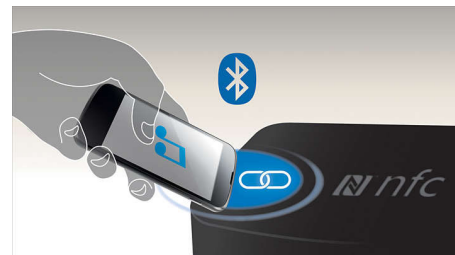

Ljudingång

Med ljudingången kan du enkelt spela upp musik direkt från din iPod/iPhone/iPad, MP3-spelare eller bärbara dator via en enkel anslutning till din hemmabio. Anslut bara ljudenheten till ljudingången och njut av din

NFC-teknik

Para enkelt ihop Bluetooth-enheter med smidig NFC-teknik (närfältskommunikationsteknik). Du behöver bara trycka på den NFC-aktiverade smarttelefonen eller surfplattan i NFC-området för en högtalare för att sätta på högtalaren, starta Bluetooth-hoppning och börja strömma musik.