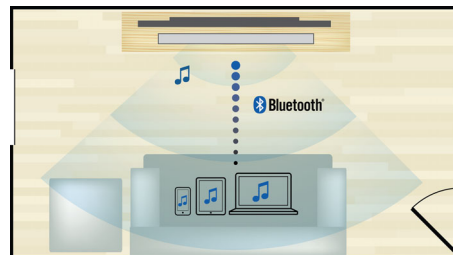

Dolby TrueHD och DTS-HD

Dolby TrueHD och DTS-HD Master Audio Essential ger bästa tänkbara ljud från Blu-ray-skivor. Det återgivna ljudet är nästan omöjligt att särskilja från den ursprungliga studioinspelningen. Du hör vad de, som skapade musiken, avsåg att du skulle höra. Med Dolby TrueHD och DTS-HD Master Audio Essential får du den ultimata HD-upplevelsen.

Full HD 3D Blu-ray

Låt dig trollbindas av 3D-filmer i ditt eget vardagsrum på en Full HD 3D-TV. I aktiv 3D används den senaste generationens snabbväxlande skärmar för verklighetstroget djup och realism i Full HD-upplösning på 1 080 x 1 920. När du tittar på bilderna genom specialglasögon, som är tidsinställda på att öppna och stänga höger och vänster lins synkroniserat med hur bilderna ändras, skapas Full HD 3D-tittarupplevelsen i din hemmabio. Med fantastiska 3D-filmsläpp på Blu-ray får du ett brett och högkvalitativt urval. Med Blu-ray får du även okomprimerat surroundljud för en ljudupplevelse som känns otroligt verklig.

Trådlös Bluetooth-strömning

Trådlös musikströmning från musikenheter via Bluetooth

NFC-teknik

Para enkelt ihop Bluetooth-enheter med smidig NFC-teknik (närfältskommunikationsteknik). Du behöver bara trycka på den NFC-aktiverade smarttelefonen eller surfplattan i NFC-området för en högtalare för att sätta på högtalaren, starta Bluetooth-hoppning och börja strömma musik.