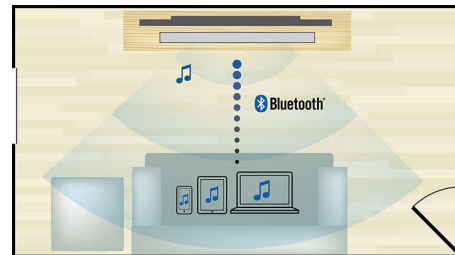

Trådlös Bluetooth-strömning

Trådlös musikströmning från musikenheter via Bluetooth