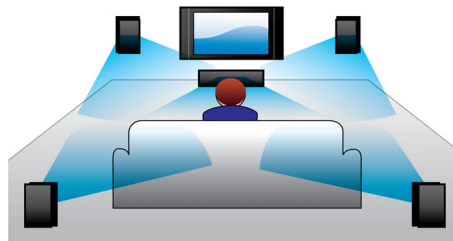

Dolby TrueHD και DTS-HD

Το Dolby TrueHD και το DTS-HD Master Audio Essential παράγουν εκπληκτικό ήχο από δίσκους Blu-ray. Ο ήχος που αναπαράγεται είναι σχεδόν πανομοιότυπος με τον ήχο του κύριου αντιγράφου του στούντιο για την ποιότητα ακρόασης που προορίζονταν αρχικά. Το Dolby TrueHD και το DTS-HD Master Audio Essential

ολοκληρώνουν την εμπειρία ψυχαγωγίας υψηλής ευκρίνειας.