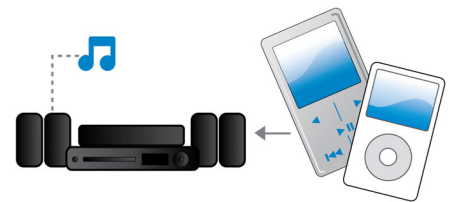

## Dolby TrueHD και DTS-HD

Το Dolby TrueHD και το DTS-HD Master Audio Essential παράγουν εκπληκτικό ήχο από δίσκους Blu-ray. Ο ήχος που αναπαράγεται είναι σχεδόν πανομοιότυπος με τον ήχο του κύριου αντιγράφου του στούντιο για την ποιότητα ακρόασης που προορίζονταν αρχικά. Το Dolby TrueHD και το DTS-HD Master Audio Essential

## Είσοδος ήχου

Η είσοδος ήχου σας επιτρέπει να αναπαράγετε εύκολα τη μουσική σας απευθείας από συσκευές iPod/iPhone/iPad, MP3 ή από φορητό υπολογιστή, μέσω μιας απλής σύνδεσης με το σύστημα home cinema. Απλώς συνδέστε τη συσκευή ήχου με την είσοδο ήχου και απολαύστε τη μουσική σας με την ανώτερη ποιότητα ήχου που παρέχει το σύστημα home cinema της Philips.