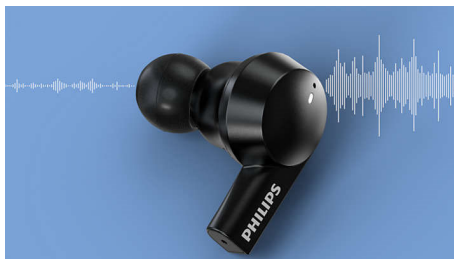

- Элегантный дизайн и гибридное активное шумоподавление
- ИК-датчик. Приостановка воспроизведения при снятии наушника
- Приложение Philips Headphones. Пользовательские настройки звука
- Два микрофона для чистого звучания голоса. Монофонический режим

PHILIPS

Полностью беспроводные наушники-вкладыши
8-мм излучатели, закрытое оформление Активное шумоподавление, Черный, Bluetooth®

TAT5505BK/00

Основные особенности

Элегантный дизайн

Эти полностью беспроводные наушники звучат также хорошо, как и выглядят: с ними ваша музыка на ходу будет звучать лучше. Гибридное активное шумоподавление снижает уровень внешних звуков, и вы остаетесь наедине со своей музыкой. Чтобы слышать окружение, предусмотрен режим восприятия внешних звуков.