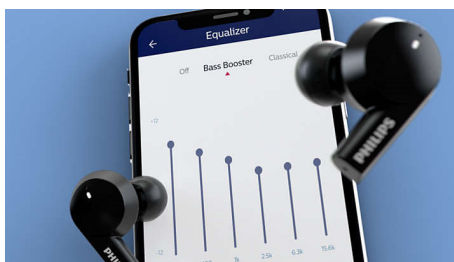

PHILIPS

Полностью беспроводные наушники-вкладыши
8-мм излучатели, закрытое оформление Активное шумоподавление, Черный, Bluetooth®

TAT5505BK/00

Основные особенности

Элегантный дизайн

Эти полностью беспроводные наушники звучат также хорошо, как и выглядят: с ними ваша музыка на ходу будет звучать лучше. Гибридное активное шумоподавление снижает уровень внешних звуков, и вы остаетесь наедине со своей музыкой. Чтобы слышать окружение, предусмотрен режим восприятия внешних звуков.

Приложение Philips Headphones

Усиление басов. Настройка звучания верхних частот. В приложении Philips Headphones вы сможете управлять любимой музыкой. Настраивайте эквалайзер для разных стилей звучания и переключайтесь между предустановленными режимами ANC одним касанием экрана.