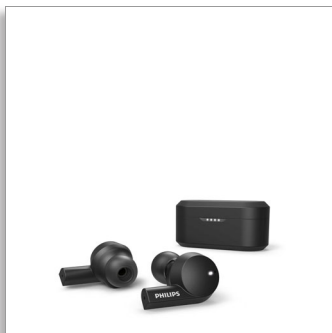

Philips 5000 series
Полностью
беспроводные
наушники-вкладыши

8-мм излучатели, закрытое
оформление

Активное шумоподавление
Черный
Bluetooth®

TAT5505BK

Ваш звук. Ваш стиль.

Слушайте музыку или отвечайте на звонки — эти элегантные беспроводные наушники знают толк в звуке. Активное шумоподавление убирает фоновый шум, а с помощью приложения Philips Headphones можно выбрать подходящие настройки звука. Чтобы приостановить воспроизведение, выньте наушник из уха.

PHILIPS

Полностью беспроводные наушники-вкладыши
8-мм излучатели, закрытое оформление Активное шумоподавление, Черный, Bluetooth®

TAT5505BK/00

Основные особенности

Элегантный дизайн

Эти полностью беспроводные наушники звучат также хорошо, как и выглядят: с ними ваша музыка на ходу будет звучать лучше. Гибридное активное шумоподавление снижает уровень внешних звуков, и вы остаетесь наедине со своей музыкой. Чтобы слышать окружение, предусмотрен режим восприятия внешних звуков.

Габариты изделия

- Длина кабеля: 0 см
- высота: 3.6 см
- ширина: 3.2 см
- Глубина: 7.4 см
- Вес: 0.057 кг

Аксессуары

- Краткое руководство
- Кабель USB: Кабель USB-C
- Накладки для наушников: 3 размера

Дизайн