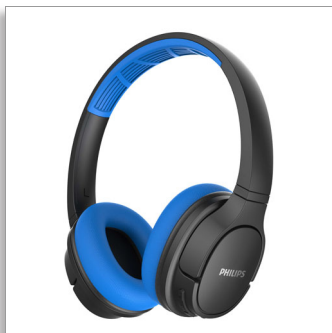

Philips
Trådlösa hörlurar

40 mm högtalarelement/sluten

baksida

Over-ear

Svett/vattentät

TASH402BL

Håll huvudet kallt.

Hur varm du än blir.

- 40 mm akustiska neodymelement
- Detaljerat ljud. Bra bas. Fantastisk passiv brusreducering
- Smart ihopparning. Hitta Bluetooth-enheten automatiskt

20 timmars uppspelningstid. Svalkande öronsnäckor.

- 20 timmars speltid
- Svalkande öronsnäckor. Träna hårt. Håll dig sval
- Platt vikbar design. Enkel förvaring
- Stänk- och svettåliga: IPX4
- Snabbladdning. Ladda i 10 minuter och få 2 timmars uppspelning