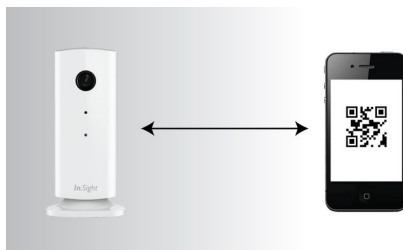

Aplikácia InSight pre zariadenia Apple

Domáci bezdrôtový monitor Philips InSight predstavuje špičkový bezdrôtový video monitor s vlastnou aplikáciou, ktorý vám umožňuje vidieť a počuť, čo sa deje u vás doma, z akéhokoľvek miesta na svete. Špeciálnu bezplatnú aplikáciu InSight si môžete prevziať z lokality App Store priamo do svojho zariadenia iPhone alebo iPad.

Monitorovanie cez prehliadač

Bezdrôtový domáci monitor InSight vám tiež umožní v reálnom čase zistiť, čo sa deje u vás doma, pomocou vášho obľúbeného prehliadača – či už je to Chrome, Internet Explorer, Safari alebo Firefox – v počítači PC alebo Mac.

Jednoduché nastavenie

Pomocou jednoduchého procesu nastavenia rýchlo a ľahko spárujete bezdrôtový domáci monitor InSight so zariadením iPhone alebo iPad. Umiestnite QR kód pred kameru monitora a aktivujte aplikáciu InSight. Keď sa kontrolka rozsvieti nazeleno, monitor je pripravený na používanie.

Bezdrôtový domáci monitor Philips InSight má magnetický podstavec, ktorý možno otáčať a podľa potreby tak upraviť uhol natočenia monitora.

Prídavný držiak na stenu

Bezdrôtový domáci monitor InSight sa dodáva s konzolou pre montáž na stenu. Pomocou nej ľahko namontujete monitor na ľubovoľnú stenu alebo strop. Samotná základňa sa otáča zvisle aj vodorovne, takže aj po namontovaní môžete polohu bezdrôtového domáceho monitora InSight meniť.