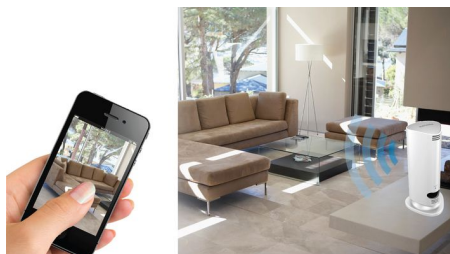

Okamžité monitorovanie

Po nastavení bezdrôtového domáceho monitora InSight v lokálnej sieti získate okamžitý prístup k bezdrôtovému prenosu videa zo svojho iPhone-u alebo iPad-u kdekoľvek na svete cez siete Edge, 3G a bezdrôtové siete. Svoje video môžete sledovať kdekoľvek a úplne bez obmedzení.