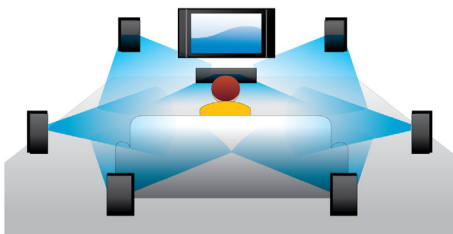

體驗更多令人震撼感覺

- USB 2.0 從 USB 記憶體或硬碟播放影像 / 音樂
- 內置 WiFi-n 實現更快速和更廣泛的無線性能
- EasyLink 經由單一遙控器控制所有 HDMI CEC 設備
- 透過 BD-Live (設定檔 2.0) 分享網上藍光光碟增值內容

PHILIPS

產品特點

3D 藍光光碟播放功能

全高清 3D 藍光光碟播放功能讓您在家中享受到真實影院般的奇幻觀賞體驗。針對左右兩眼的分離影像均以 1920 x 1080 的全高品質錄製，並在屏幕上高速交替顯示。透過特別設計的眼鏡觀察這些與兩眼鏡頭打開和閉合同步的高速交替顯示的圖像，即可營造一種全高清 3D 觀賞體驗。

DVD 影像提升技術

HDMI 1080p 加強技術可提供水晶般清晰的影像。以高清晰解像度享受 DVD 電影 - 可以使畫面更細膩、更逼真。逐行掃描 (以「1080p」中的「p」表示)，消除電視畫面上普遍存在的線路結構，再次確保清晰銳利的影像。要實現此功能，可直接數碼連接 HDMI 以傳送未經壓縮的數碼 HD 影像和數碼多聲道音效，不必轉換成類比訊號 - 為你呈現出完美的畫質與音質而不受雜訊干擾。

Dolby TrueHD

切換字幕

切換字幕是一項增強功能，使用者在電視或電腦屏幕上觀看電影時可手動調節電影字幕。使用遙控器在屏幕上方或下方切換字幕。在闊屏幕顯示器 (例如 21:9 影院與投影機) 上，字幕有時會被切掉。為了清晰觀賞到字幕，使用者必須變更屏幕比例，但這會毀掉闊屏幕的觀賞質量。透過切換字幕功能，使用者能夠在維持正確的屏幕比例的同時觀賞到理想的字幕。

Miracast™

Miracast™ 是透過 Wi-Fi Direct 連接形成的點對點無線螢幕錄影，具備標準規格。簡化的用戶介面透過 Miracast™ 認證的裝置將便攜式裝置螢幕以螢幕錄影的方式傳送到較大的螢幕，衝破解碼的預載 Codec 的界限。