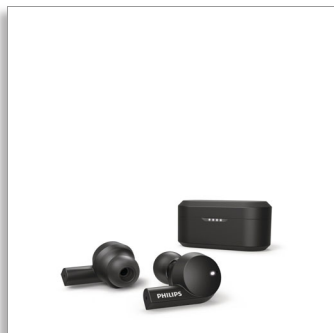

Philips  
Auriculares sem fios True

Diafragmas de 8 mm/posterior  
fechada

Cancelamento Activo de Ruído  
Preto  
Bluetooth®

TAT5505BK

## Dimensões do produto

- Dimensões do produto (L x A x P): 3,2 x 3,6 x 7,4 cm
- Comprimento do cabo: 0 cm
- Peso: 0,057 kg