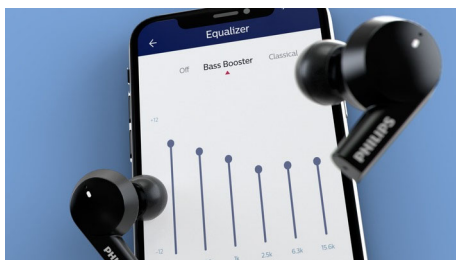

### Aplicação Philips Headphones

Aumente os graves. Diminua os agudos. A aplicação Philips Headphones permite-lhe assumir o controlo da música que está a ouvir. Ajuste os níveis ou escolha entre os estilos de som predefinidos. Também pode alternar entre os modos de cancelamento ativo de ruído predefinidos com um único toque.