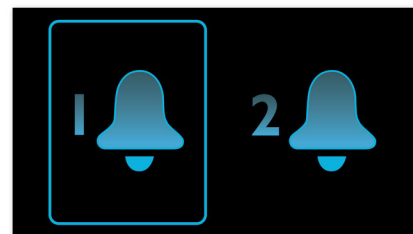

Dvojni alarm

Philipsov avdio sistem ima dva časa alarma. Prvega nastavite, da zbudi vas, drugega pa za bujenje partnerja.