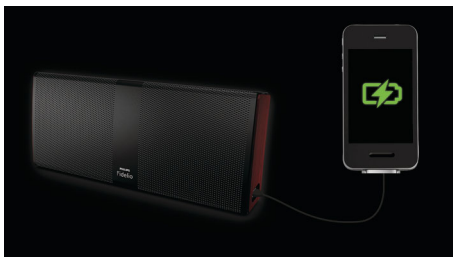

Philips
Radioura

Bluetooth®

Univerzalno napajanje
Dvojni alarm
Digitalno iskanje postaj FM

AJT5300W

Uživajte v brezžični glasbi in napolnite pametni telefon

AJT5300W omogoča, da dan začnete s popolnoma napolnjeno napravo. Ta radioura je hkrati tudi brezžični zvočnik za pretakanje glasbe s katere koli naprave Bluetooth. Vdelano priključno ležišče omogoča polnjenje katerega koli pametnega telefona, telefona iPhone/Android med spanjem

PHILIPS

Značilnosti

Bluetooth

Bluetooth je zanesljiva in energijsko učinkovita tehnologija za brezžično komunikacijo kratkega doseg. Omogoča enostavno brezžično povezavo z drugimi napravami Bluetooth, zato lahko najljubše skladbe v pametnem telefonu, tabličnem in celo prenosnem računalniku, napravi iPod ali iPhone enostavno predvajate prek zvočnikov Bluetooth.

Vrata USB

Prenosni zvočnik ima vrata USB za primer, da je baterija pametnega telefona doma ali na poti prazna, in vam omogoča, da baterijo iz zvočnika prestavite v mobilno napravo.

Digitalno iskanje postaj FM in prednastav.