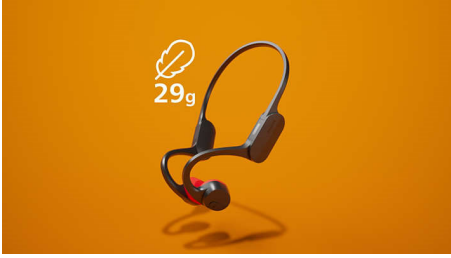

Philips

오픈이어 무선 스포츠 헤드폰

오픈이어 핏

골전도
이동 중에도 깨끗한 통화 품질
LED 안전 조명

TAA5608BK

움직여도, 그대로

신나게 움직여도 떨어지지 않는 무선 헤드폰으로 음악을 즐기세요! 오픈이어 스포츠 헤드폰은 아주 가볍고 튼튼하며 편안한 착용감을 자랑합니다. 동시에 모든 주변 소리도 들을 수 있습니다.

오픈이어 헤드폰. 움직여도, 그대로.

- 오픈이어 핏. 마음껏 움직이세요
- 골전도. 이어폰 없이 즐기는 사운드
- 이동 중에도 깨끗한 통화 품질. 소음이 아니라 여러분의 목소리가 잘 들립니다

언제나 준비 완료. 항상 함께하세요.

- 15분 충전, 1시간 추가
- 휴대형. 6시간의 재생 시간
- 필립스 헤드폰 앱
- 휴대용 파우치 포함

액티브한 삶을 즐기세요

- 눈에 띄어 보세요. LED 안전 조명
- 밖으로 나가세요. IPX5 방수
- 향상된 연결성. 차세대 Bluetooth*

PHILIPS

주요 제품

오픈이어 핏

달리고, 점프하고, 올라타 보세요! 오픈이어 헤드폰은 움직여도 떨어지지 않습니다. 넥밴드가 머리 뒤쪽을 감싸고 귀 위를 감아 편안하게 고정됩니다. 움직이셔도 제자리에 있습니다. 아주 가벼워서 잘 느껴지지 않습니다.

골전도

골전도 기술은 두개골로 소리를 전달하여 귀에 이어버드를 꽂거나 헤드폰을 귀에 쓸 필요가 없습니다. 대신 광대뼈에서 귀 안쪽으로 소리가 직접 전달되어 음악이 마술처럼 머릿속에 나타납니다!

이동 중에도 깨끗한 통화 품질

통화 중에는 빔포밍 마이크가 여러분의 음성 소리를 정확히 포착하는 동시에 AI 알고

리즘이 주변 소음을 제거합니다. 여러분이 통화하는 상대가 자동차 소리나 옆에 있는 사람의 수다가 아니라 여러분의 목소리를 듣게 됩니다!

안전 LED 조명

밤에 달리세요. 해 질 녘에 등산을 즐기세요. 숲에서 자전거를 타셔도 좋습니다. 프레임의 LED가 어두운 곳에서도 여러분이 잘 보이도록 해 줍니다. 필립스 헤드폰 앱 또는 프레임 전원 버튼으로 LED를 제어할 수 있습니다.