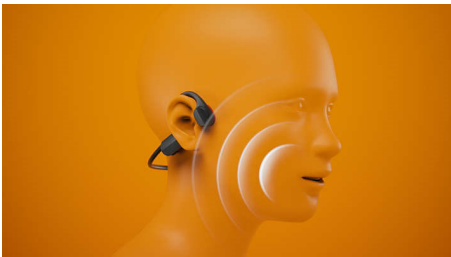

Philips

오픈이어 무선 스포츠 헤드폰

오픈이어 핏

골전도
이동 중에도 깨끗한 통화 품질
LED 안전 조명

TAA5608BK

움직여도, 그대로

신나게 움직여도 떨어지지 않는 무선 헤드폰으로 음악을 즐기세요! 오픈이어 스포츠 헤드폰은 아주 가볍고 튼튼하며 편안한 착용감을 자랑합니다. 동시에 모든 주변 소리도 들을 수 있습니다.

오픈이어 헤드폰. 움직여도, 그대로.

PHILIPS

주요 제품

오픈이어 핏

달리고, 점프하고, 올라타 보세요! 오픈이어 헤드폰은 움직여도 떨어지지 않습니다. 넥밴드가 머리 뒤쪽을 감싸고 귀 위를 감아 편안하게 고정됩니다. 움직이셔도 제자리에 있습니다. 아주 가벼워서 잘 느껴지지 않습니다.

골전도

골전도 기술은 두개골로 소리를 전달하여 귀에 이어버드를 꽂거나 헤드폰을 귀에 쓸 필요가 없습니다. 대신 광대뼈에서 귀 안쪽으로 소리가 직접 전달되어 음악이 마술처럼 머릿속에 나타납니다!

이동 중에도 깨끗한 통화 품질

통화 중에는 빔포밍 마이크가 여러분의 음성 소리를 정확히 포착하는 동시에 AI 알고

리즘이 주변 소음을 제거합니다. 여러분이 통화하는 상대가 자동차 소리나 옆에 있는 사람의 수다가 아니라 여러분의 목소리를 듣게 됩니다!

안전 LED 조명

밤에 달리세요. 해 질 녘에 등산을 즐기세요. 숲에서 자전거를 타셔도 좋습니다. 프레임의 LED가 어두운 곳에서도 여러분이 잘 보이도록 해 줍니다. 필립스 헤드폰 앱 또는 프레임 전원 버튼으로 LED를 제어할 수 있습니다.

IPX5 방수

IPX5 등급의 오픈이어 헤드폰은 비가 내리거나 물이 쏟아져도 괜찮습니다. 소파에 앉아 있을 핑계가 더는 없습니다! 체육관에서 땀을 흘려도 괜찮습니다. 운동이 끝나고 헤드폰이 마르면 부드러운 휴대용 파우치에 보관하세요.

차세대 Bluetooth

이 이어버드는 Bluetooth LE Audio 및 LC3 코덱을 지원하는 장치와 함께 사용할 수 있어 어디서든 연결이 더욱 안정적입니다. 음악을 스트리밍할 때나 건물이 많은 지역에서 전화를 받아도 사운드가 저하되지 않으며, 영화를 시청할 때나 게임할 때도 거의 지연이 없습니다.*