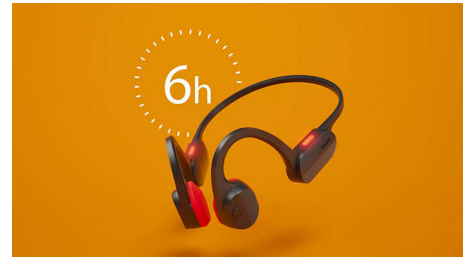

이동 중에도 깨끗한 통화 품질

통화 중에는 빔포밍 마이크가 여러분의 음성 소리를 정확히 포착하는 동시에 AI 알고

리즘이 주변 소음을 제거합니다. 여러분이 통화하는 상대가 자동차 소리나 옆에 있는 사람의 수다가 아니라 여러분의 목소리를 듣게 됩니다!

안전 LED 조명

밤에 달리세요. 해 질 녘에 등산을 즐기세요. 숲에서 자전거를 타셔도 좋습니다. 프레임의 LED가 어두운 곳에서도 여러분이 잘 보이도록 해 줍니다. 필립스 헤드폰 앱 또는 프레임 전원 버튼으로 LED를 제어할 수 있습니다.

IPX5 방수

IPX5 등급의 오픈이어 헤드폰은 비가 내리거나 물이 쏟아져도 괜찮습니다. 소파에 앉아 있을 핑계가 더는 없습니다! 체육관에서 땀을 흘려도 괜찮습니다. 운동이 끝나고 헤드폰이 마르면 부드러운 휴대용 파우치에 보관하세요.

차세대 Bluetooth

이 이어버드는 Bluetooth LE Audio 및 LC3 코덱을 지원하는 장치와 함께 사용할 수 있어 어디서든 연결이 더욱 안정적입니다. 음악을 스트리밍할 때나 건물이 많은 지역에서 전화를 받아도 사운드가 저하되지 않으며, 영화를 시청할 때나 게임할 때도 거의 지연이 없습니다.*

6 시간의 재생 시간

장착하여 마음껏 즐겨보세요. 한 번 충전하면 6 시간 동안 재생할 수 있는 골전도 오픈이어 헤드폰은 다양한 운동에 적합합니다. 완전 충전에는 2 시간밖에 걸리지 않습니다. 단 15 분만 충전해도 1 시간이 추가됩니다.

필립스 헤드폰 앱

필립스 헤드폰 앱으로 LED 표시등과 듣고 있는 음악을 제어할 수 있습니다.

휴대용 파우치 포함

휴대용 파우치 포함