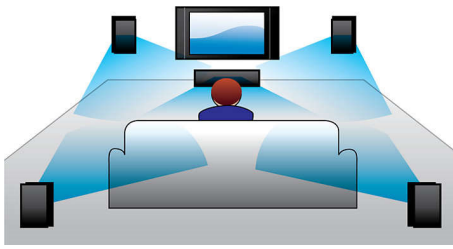

Conçu pour améliorer votre expérience cinéma à la maison

- Design moderne pour s'intégrer à votre intérieur

Profitez en toute simplicité de vos films et musiques

- Entrée audio pour écouter la musique de votre iPod/iPhone ou lecteur MP3
- EasyLink contrôle tous les périphériques HDMI CEC via une seule télécommande
- HDMI pour des films en haute définition et une excellente qualité d'image
- Lit les DVD, VCD, CD et périphériques USB
- Certifié DivX Ultra pour une lecture améliorée des vidéos DivX

PHILIPS

Points forts

Dolby Digital

Dolby Digital, la principale norme audio numérique multicanal, exploite la façon dont l'oreille humaine traite les sons et offre ainsi un son Surround d'une qualité exceptionnelle, enrichi de repères spatiaux d'un grand réalisme.

multimédias sur votre téléviseur ou sur votre système Home Cinéma.

HDMI pour des films HD

HDMI est un type de connexion numérique directe prenant en charge des vidéos numériques haute définition ainsi que l'audio numérique multicanal. La conversion en signaux analogiques étant éliminée, HDMI offre une qualité de son et d'image parfaite, sans irrégularité. Les films en définition standard peuvent désormais bénéficier d'une résolution vraiment haute définition pour des images détaillées, plus nettes et plus réalistes.