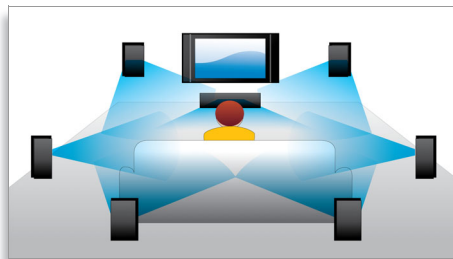

Dolby TrueHD a DTS-HD MA

Zvuk s vysokým rozlíšením DTS-HD Master Audio a Dolby TrueHD prinášajú 7.1-kanálov detailného zvuku z diskov Blu-ray. Reprodukovaný zvuk je doslova nerozpoznateľný od štúdiovej nahrávky, takže budete počuť presne to, čo chceli tvorcovia.

Zvuk s vysokým rozlíšením DTS-HD Master Audio a Dolby TrueHD sú dokonalým vyvrcholením vášho zážitku zo zábavy vo vysokom rozlíšení.