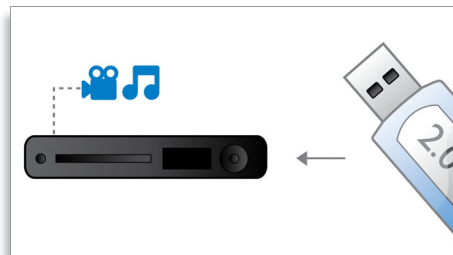

Vysokorychlostné pripojenie USB 2.0

Univerzálna sériová zbernica (USB) je štandardný protokol, ktorý sa používa na jednoduché pripojenie počítačov, periférnych zariadení a spotrebnej elektroniky. Zariadenia s vysokorychlostným rozhraním USB majú rýchlosť prenosu údajov až 480 Mb/s - na rozdiel od 12 Mb/s pri pôvodnom type rozhrania USB. S vysokorychlostným pripojením USB 2.0 stačí pripojiť vaše zariadenie USB, vybrať film, hudbu alebo fotografie a prehrať ich.