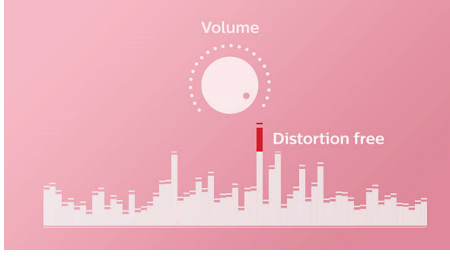

PHILIPS

Özellikler

Gürültü önleme fonksiyonu_BT55

Gürültü önleme fonksiyonu pil zayıfken bile yüksek kaliteyi koruyarak daha yüksek sesle müzik dinlemenize olanak sağlar. 300 mV ve 1000 mV aralığındaki giriş sinyallerini kabul eder ve hoparlörlerinizin gürültü nedeniyle zarar görmesini önler. Bu dahili fonksiyon, amplifikatörden geçerken müzik sinyallerini izler ve gürültüden kaynaklanan ses bozulmalarını ses seviyesini etkilemeden önleyerek tepe değerlerini amplifikatör aralığında tutar. Portatif hoparlörün müziksel