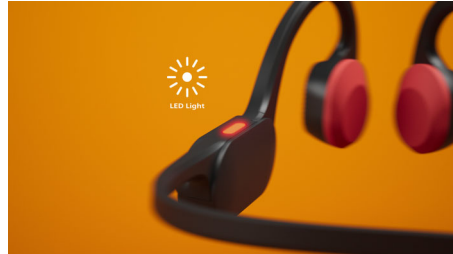

PHILIPS

Kõrva ümber käivad juhtmevabad spordikõrvaklapid
Kõrva ümber käivad Kõrva ümber sobituvad, Selgemad kõned liikvel olles, LED-ohutustuled

TAA5608BK/00

Esiletõstetud tooted

Kõrva ümber käivad

Jookske, hüpake, sõitke! Need kõrva ümber sobituvad kõrvaklapid ei kuku ära, kui liikuma hakkate. Kaelapael mähib ümber kukla ja aasab üle kõrvade, et hoida neid mugavalt paigal: nad ei liigu, isegi kui te liigute. Lisaks on nad nii kerged, et vaevu tunnete neid.

Kõrva ümber sobituvad

Luu kaudu juhtivuse tehnoloogia edastab heli läbi koljuluude, mis tähendab, et te ei pea kõrvaklappe kõrva panema või kõrvu katvaid kõrvaklappe kandma. Selle asemel kandub heli otse põsesarnast kõrva ja teie muusika ilmub völväel pähe!

Selgemad kõned liikvel olles

Kõne ajal võtab spetsiaalne mikrofoni teie hääle heli, samal ajal kui tehisintellekti algoritm

eemaldab taustamüra teid ümbritsevast maailmast. Inimene, kellega räägite, kuuleb teid, mitte liiklust ega kõrvalseisjate juttu!

LED-ohutustuled

Jookske öösel. Matkake mägedes hämaras. Või sõitke jalgrattaga metsas. Kaelavõru tagaküljel on ere LED-valgusriba, millega jääte hämaras keskkonnas nähtavaks. LED-e saate juhtida Philipsi kõrvaklappide rakenduse või kaelavõrul oleva sisse-välja lülitamise nupu abil.