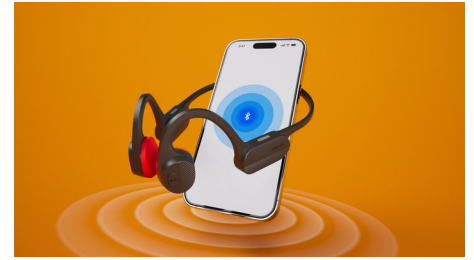

Järgmise põlvkonna Bluetooth

Need nõopkularid töötavad seadmetega, mis toetavad Bluetoothi LE Audio ja LC3 koodekit, et luua kindlam ühendus ja märgatavalt parem heli. Heli ei kasva, kui voogedastate muusikat või vastate kõnedele hoonestatud piirkondades. Mängides või filme vaadates pole peaaegu mingit viivitust.*