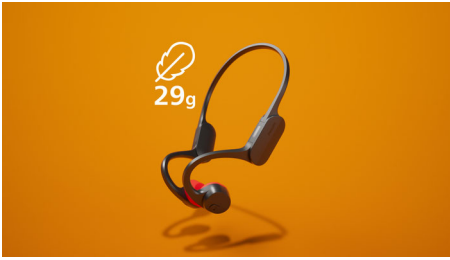

Philips
Kõrva ümber käivad
juhtmevabad
spordikõrvaklapid

Kõrva ümber käivad
Kõrva ümber sobituvad
Selgemad kõned liikvel olles
LED-ohutustuled

TAA5608BK

Teie liigute, nemad mitte

Nautige seda rütmi juhtmevabade kõrvaklappidega, mis ei kuku maha, ükskõik kuidas te ka ei liiguks! Need kõrva ümber käivad spordikõrvaklapid on ülikerged, ülimumavad ja vastupidavad. Lisaks lasevad nad kuulda kõike ümbritsevat.

Teie moodi aktiivse elu jaoks

- Olge nähtav. LED-ohutustuled
- Naudi tegutsemist. IPX5 veekindel
- Parem ühendus. Järgmise põlvkonna Bluetooth*

Alati valmis. Alati teie.

- Teie jaoks valmis. 6 tundi kuulamisaega
- Laadige 15 minutit ja treenige veel üks tund
- Philipsi kõrvaklappide rakendus
- Komplektis on kandekott

PHILIPS

Kõrva ümber käivad juhtmevabad spordikõrvaklapid
Kõrva ümber käivad Kõrva ümber sobituvad, Selgemad kõned liikvel olles, LED-ohutustuled

TAA5608BK/00

Esiletõstetud tooted

Kõrva ümber käivad

Jookske, hüpake, sõitke! Need kõrva ümber sobituvad kõrvaklapid ei kuku ära, kui liikuma hakkate. Kaelapael mähib ümber kukla ja aasab üle kõrvade, et hoida neid mugavalt paigal: nad ei liigu, isegi kui te liigute. Lisaks on nad nii kerged, et vaevu tunnete neid.