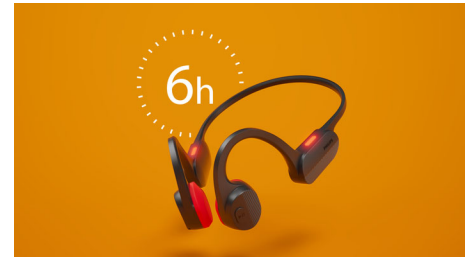

6 tundi kuulamisaega

Pange edasi! Ühest laadimiskorrast 6-tunnise mänguajaga luu kaudu heli juhtivad lahtise kõrva kõrvaklapid sobivad ka mitmeks treeninguks. Täislaadimine võtab vaid 2 tundi. Vaid 15-minutiline laadimine annab teile lisaks tunni mänguajaga.

Philipsi kõrvaklappide rakendus

Philipsi kõrvaklappide rakendus võimaldab teil juhtida LED-valgusteid ja annab muusikavaliku teie kätte.