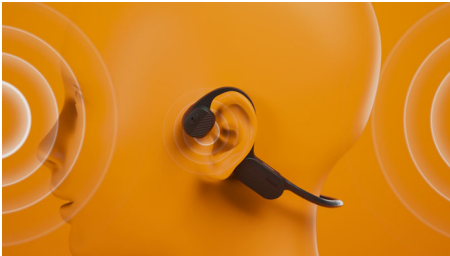

PHILIPS

Kõrva ümber käivad juhtmevabad spordikõrvaklapid
Kõrva ümber käivad Kõrva ümber sobituvad, Selgemad kõned liikvel olles, LED-ohutustuled

TAA5608BK/00

Esiletõstetud tooted

Kõrva ümber käivad

Jookske, hüpake, sõitke! Need kõrva ümber sobituvad kõrvaklapid ei kuku ära, kui liikuma hakkate. Kaelapael mähib ümber kukla ja aasab üle kõrvade, et hoida neid mugavalt paigal: nad ei liigu, isegi kui te liigute. Lisaks on nad nii kerged, et vaevu tunnete neid.

Kõrva ümber sobituvad

Luu kaudu juhtivuse tehnoloogia edastab heli läbi koljuluude, mis tähendab, et te ei pea kõrvaklappe kõrva panema või kõrvu katvaid kõrvaklappe kandma. Selle asemel kandub heli otse põsesarnast kõrva ja teie muusika ilmub völväel pähe!

Selgemad kõned liikvel olles

Kõne ajal võtab spetsiaalne mikrofoni teie hääle heli, samal ajal kui tehisintellekti algoritm

eemaldab taustamüra teid ümbritsevast maailmast. Inimene, kellega räägite, kuuleb teid, mitte liiklust ega kõrvalseisjate juttu!