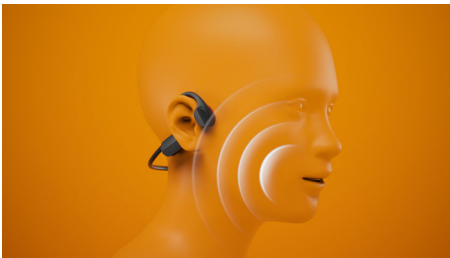

PHILIPS

Kõrva ümber käivad juhtmevabad spordikõrvaklapid
Kõrva ümber käivad Kõrva ümber sobituvad, Selgemad kõned liikvel olles, LED-ohutustuled

TAA5608BK/00

Esiletõstetud tooted

Kõrva ümber käivad

Jookske, hüpake, sõitke! Need kõrva ümber sobituvad kõrvaklapid ei kuku ära, kui liikuma hakkate. Kaelapael mähib ümber kukla ja aasab üle kõrvade, et hoida neid mugavalt paigal: nad ei liigu, isegi kui te liigute. Lisaks on nad nii kerged, et vaevu tunnete neid.

Kõrva ümber sobituvad

Luu kaudu juhtivuse tehnoloogia edastab heli läbi koljuluude, mis tähendab, et te ei pea kõrvaklappe kõrva panema või kõrvu katvaid kõrvaklappe kandma. Selle asemel kandub heli otse põsesarnast kõrva ja teie muusika ilmub völväel pähe!

Selgemad kõned liikvel olles

Kõne ajal võtab spetsiaalne mikrofoni teie hääle heli, samal ajal kui tehisintellekti algoritm

eemaldab taustamüra teid ümbritsevast maailmast. Inimene, kellega räägite, kuuleb teid, mitte liiklust ega kõrvalseisjate juttu!