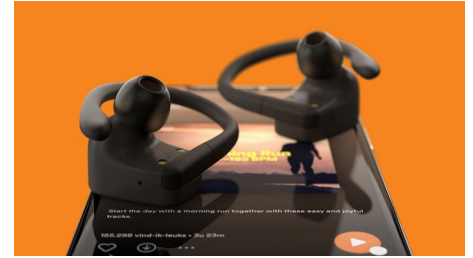

Glasovni pomočnik

- Podpora glasovnega pomočnika

- Aktiviranje glasovnega pomočnika: Glasovno upravljanje
- Združljivost z glasovnim pomočnikom: Apple Siri, Pomočnik Google

Dodatna oprema

- Napajalni kabel: Kabel USB-C, 500 mm
- Polnilni etui
- Snemljiva ušesna zanka: 3 pari
- Ušesni vstavki: 3 pari (S/M/L)
- Vodnik za hiter začetek
- Drugo: Par zaklepnih pokrovov

Notranja škatla

- Število komercialnih pakiranj: 3
- Inner carton (L x Š x V): 14,4 x 10 x 16 cm
- Bruto teža: 0,654 kg
- Neto teža: 0,3666 kg
- Teža embalaže: 0,2874 kg
- Številka GTIN: 2 48 95229 11188 6

Zunanja škatla

- Število komercialnih pakiranj: 24
- Outer carton (L x Š x V): 31 x 22 x 36 cm
- Bruto teža: 5,6 kg
- Neto teža: 2,9328 kg
- Teža embalaže: 2,6672 kg
- Številka GTIN: 1 48 95229 11188 9

Dimenzije izdelka

- Dimenzije izdelka (Š x V x G): 8,7 x 3,5 x 6 cm
- Dolžina kabla: 0 cm
- Teža: 0,087 kg

Dimenzije embalaže

- Število priloženih izdelkov: 1
- Dimenzije embalaže (Š x V x G): 9,5 x 17,5 x 4,5 cm
- Bruto teža: 0,195 kg
- Neto teža: 0,1222 kg
- Teža embalaže: 0,0728 kg
- EAN: 48 95229 11188 2
- Vrsta embalaže: Škatla
- Vrsta postavitve na polico: Obešanje

UPC

- UPC: 8 40063 20162 0

TAA5205BK/00

Značilnosti

Narejene za vadbo

6 mm akustične enote zagotavljajo čist in jasn zvok z močnimi nizkimi toni. Od najljubših seznamov predvajanja do podcastov in drugih vsebin – preživite dan z zvoki, ki vas vedno motivirajo.