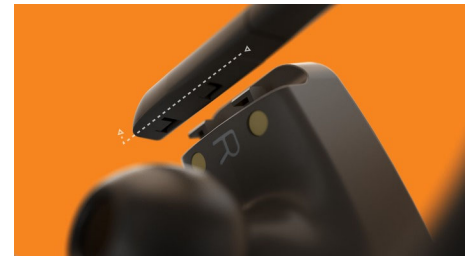

Snemljiva ušesna zanka

Ušesna zanka poskrbi, da se slušalke udobno prilegajo in ostanejo na mestu, ne glede na to, ali tečete v parku ali se predajate visokointenzivni intervalni vadbi. Izbirate lahko med silikonskimi ušesnimi čepki v treh različnih velikostih, ušesno zanko pa lahko snamete, ko ne telovadite.

Jasni klici. Način Mono.

Uporabite obe ali pa le eno. Način Mono omogoča, da lahko za pogovor uporabite le eno slušalko, pri čemer lahko preklapljate med slušalkama, ne da bi zamudili kakšno besedo. Popolne za daljši klic.

Izjemno stabilna povezava

Povezava Bluetooth je stabilna, slušalke pa lahko povežete takoj, ko jih vzamete iz polnilnega etuija. Gumbi na vsaki posamezni slušalki zagotavljajo enostavno upravljanje glasbe in klicev.

Polnilni etui.

Povsem napolnjen etui zagotavlja dodatnih 15 ur avtonomije predvajanja. Eno samo polnjenje vam zagotavlja 5 ur avtonomije predvajanja, hitro 15-minutno polnjenje pa še dodatno uro. Polnilni etui se prek priloženega kabla USB-C popolnoma napolni v 2 urah.

Datum izdaje 2023-02-14

Različica: 8.0.2

12 NC: 8670 001 69488
EAN: 48 95229 11188 2

© 2023 Koninklijke Philips N.V.
Vse pravice pridržane.

Specifikacije se lahko spremenijo brez predhodnega obvestila. Blagovne znamke so v lasti podjetja Koninklijke Philips N.V. ali drugih lastnikov.

www.philips.com