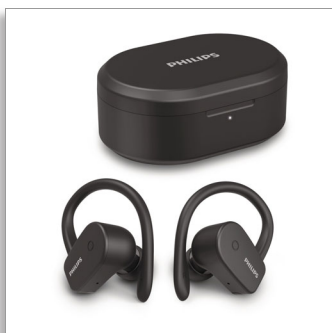

Philips  
Brezžične ušesne športne  
slušalke

Prilagodljiva dvosistemska  
zasnova

20-urna avtonomija predvajanja  
Jasni klici. Način Mono.  
Odporne na vodo in pot, IPX7

TAA5205BK

## Zanesljiva namestitvev

Od jutranjega teka do popoldneva v pisarni. Te resnično brezžične slušalke so opremljene s snemljivo ušesno zanko, ki zagotavlja zanesljivo namestitvev. Polnilni etui zagotavlja do 20-urno avtonomijo predvajanja. Z vodoodporno zaščito razreda IPX7.