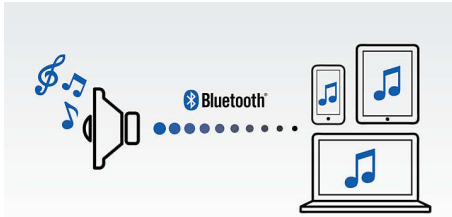

無線便攜式喇叭

藍牙及 NFC 防濺，內置麥克風接聽來電，12 瓦，可充電使用

產品特點

無線音樂串流