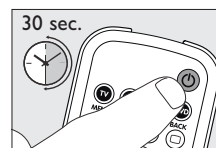

1. **4** Tenere premuto il tasto , quindi rilasciarlo immediatamente quando il televisore si spegne (passa in modalità standby). Questa operazione può richiedere fino a 30 secondi.

1. **5** Accendere il televisore e controllare che tutte le funzioni del televisore siano attivabili tramite il telecomando SRP 3004.
2. Se il televisore risponde correttamente a tutte le funzioni dei tasti, il telecomando SRP 3004 è pronto per l'uso.

- Se un tasto non funziona correttamente, tentare di ripararlo. A tale scopo, vedere 'Riparazione di un tasto'.

1. **6** Premere il tasto due volte per uscire dalla modalità di configurazione e salvare le impostazioni.

- Se non viene premuto alcun tasto per 2 o più minuti, il telecomando uscirà dalla modalità di configurazione automaticamente.