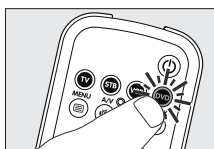

Impostazione del telecomando per altri dispositivi (STB (decoder via cavo, satellitare, dispositivo DVB-T – Digital Video Broadcasting Terrestrial) lettore/registratore DVD e VCR).

- 1 Assicurarsi che il dispositivo sia acceso, in funzione e in grado di rispondere ai comandi del telecomando. Ad esempio, inserire una videocassetta nel videoregistratore o un disco nel lettore/registratore DVD.
- 2 Quindi, seguire i passaggi da 2 a 6 del capitolo 'Impostazione del telecomando per la TV'.

Riparazione di un tasto

Se un dispositivo non risponde correttamente a un comando, il telecomando può ricercare la funzione corrispondente nel database.

Durante la configurazione iniziale

- 1 Assicurarsi che il dispositivo ricevente sia in grado di rispondere. Ad esempio, quando si tenta di riparare il tasto di riproduzione del lettore DVD, assicurarsi di inserire un DVD nel lettore DVD.
 - 2 Premere il tasto che non funziona, *tenerlo premuto*, quindi rilasciarlo *immediatamente* quando il dispositivo risponde. Ripetere questa operazione per ciascun tasto che non funziona.
- Se il tasto continua a non funzionare correttamente, provare a premerlo di nuovo per un periodo di tempo più lungo.

Dopo la configurazione iniziale

- 1 Assicurarsi che il dispositivo ricevente sia in grado di rispondere. Ad esempio, quando si tenta di riparare il tasto di riproduzione del lettore DVD, assicurarsi di inserire un DVD nel lettore DVD.
 - 2 Selezionare il dispositivo che si desidera attivare. Tenere premuto il tasto del dispositivo (DVD) finché non lampeggia due volte e quindi rimane acceso.
 - 3 Tenere premuti i tasti 4 e 6 contemporaneamente per 3 secondi.
 - 4 Premere il tasto che non funziona, *tenerlo premuto*, quindi rilasciarlo *immediatamente* quando il dispositivo risponde.
- Se il tasto continua a non funzionare correttamente, provare a premerlo di nuovo per un periodo di tempo più lungo.