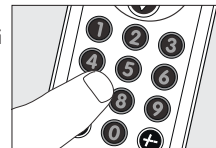

1. **2** Premete il tasto per selezionarla. Premete il tasto fino a quando si illumina.

- Se il tasto non si accende, controllare che le batterie siano state inserite correttamente (vedi 'Inserimento delle batterie').

1. **3** Verificare il corretto funzionamento dei tasti necessari per l'uso del televisore. Per una panoramica sui tasti e le relative funzioni, consultate '3. Tasti e funzioni'.

- Se il TV risponde correttamente a tutti i comandi abbinati ai tasti, l'SRP 3004 è pronto per l'uso.

- **Se l'apparecchio non risponde del tutto od ignora alcuni comandi, passate alle istruzioni descritte in 'Impostazione del telecomando per la TV', oppure per l'impostazione in linea andate al sito: www.philips.com/urc. Nel Philips Universal Remote Control Help Center (Centro di assistenza dei telecomandi universali Philips), seguire le istruzioni su schermo. Al passaggio 1, 'Ricerca telecomando', selezionare SRP 3004.**

Impostazione del telecomando per la TV

Questa procedura va svolta solo se l'apparecchio non risponde ai comandi inviati dall'SRP 3004. Se ciò accade significa che l'SRP 3004 non riconosce la marca e/o il modello dell'apparecchio ed è quindi necessario programmare il telecomando in base alle specifiche dell'apparecchio. L'esempio che segue (TV) descrive la procedura di configurazione.

Potete ripetere le stesse operazioni per altri apparecchi (STB (decoder via cavo, satellitare, dispositivo DVB-T – Digital Video Broadcasting Terrestrial), lettore/registratore DVD e VCR) che desiderate azionare utilizzando l'SRP 3004.

Procedura di esempio relativa ad un televisore:

1. **1** Accendete il televisore direttamente o tramite il suo telecomando originale. Sintonizzate il canale 1.