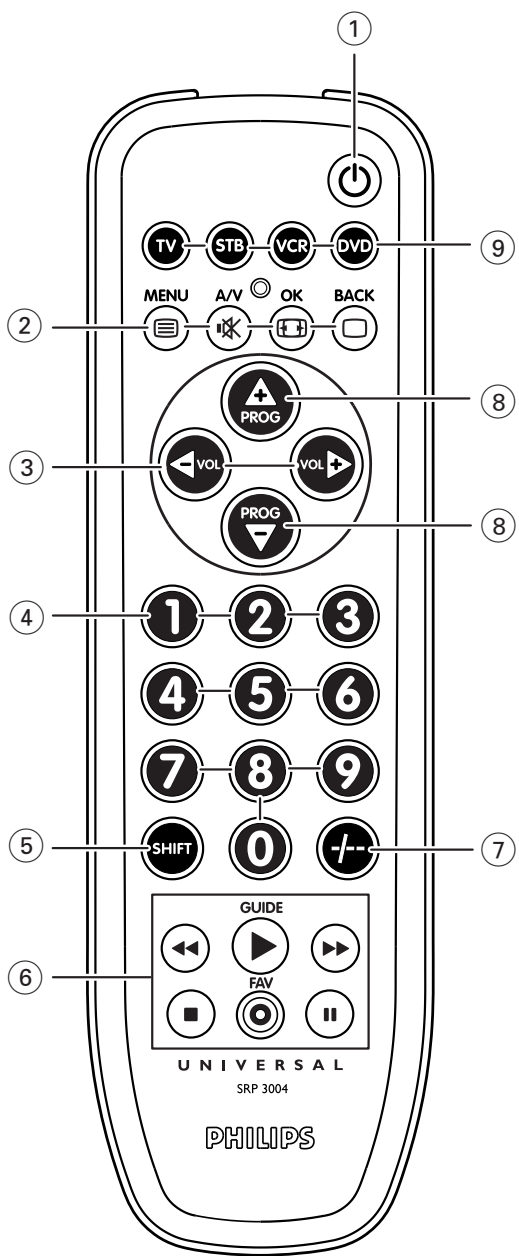

Register your product *Universal remote control*
and get support at
www.philips.com/welcome SRP 3004/10

IT Manuale d'uso

PHILIPS

Sommario

1. Introduzione	3
2. Installazione del telecomando	3-6
Inserimento delle batterie	3
Test del telecomando universale	3-4
Impostazione del telecomando per la TV	4-6
3. Tasti e funzioni	7-8
4. Bisogno di aiuto?	9
Elenco dei codici di tutte le marche/apparecchi	10-25
Elenco degli apparecchi	26
Assistenza	26
Informazioni per il consumatore	27

1. Introduzione

Congratulazioni per l'acquisto del telecomando universale Philips SRP 3004. Dopo aver configurato il telecomando, è possibile utilizzare fino a 4 diversi dispositivi.

La configurazione brevettata 'Quick & Easy' del telecomando consente un'impostazione semplice per TV, STB (decoder via cavo, satellitare, dispositivo DVB-T –Digital Video Broadcasting Terrestrial), lettore/registratore DVD e VCR.

Per un'impostazione semplice del telecomando per i vari dispositivi, attenersi alle istruzioni del capitolo 'Impostazione del telecomando per la TV'.

2. Installazione del telecomando

Inserimento delle batterie

- 3** Individuate la marca del vostro TV nella lista dei codici inclusa alla fine di questa guida. Per ciascuna marca, viene indicato un codice di quattro cifre. Si prega di annotare il codice.

A questo punto inserite il codice annotato al punto 3, mediante i tasti numerici.